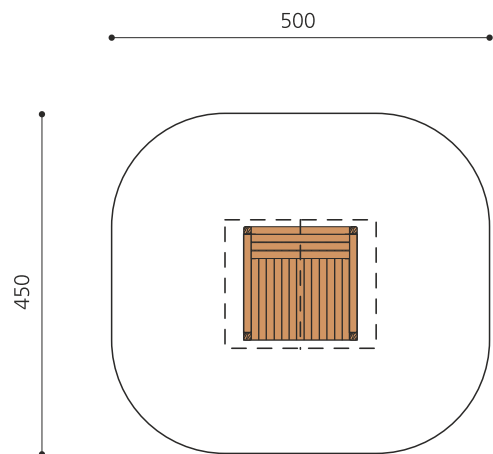

Maisonnette proche du sol Ces coquettes maisonnettes sont des classiques sur les places des jeux suisses. Ils invitent à jouer et à s'arrêter. En bois résineux massif. Les pieds en acier zingués à chaud sont inclus.

Création HINNEN

Numéro de l'article	1.02.02.00
Nom de l'article	bimbo maisonnette 2
Age de jeu	3+
Hauteur de chute	25 cm
Place nécessaire	500 x 450 cm
Protection de chute	Minimum gazon
Zone de protection de chute	21.5 m ²
Dimension de l'engin	150 x 150 x 200 cm
Fondations	4 pce
Total béton	0.55 m ³
Pièce la plus lourde	150 kg
Nombre de monteurs	2
Temps de montage complet	2 h
Garantie pièces détachées	A vie
Spécial	A installer sur gazon