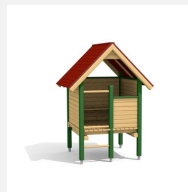

1.02.03.00.L
bimbo
Maisonnette 3 -