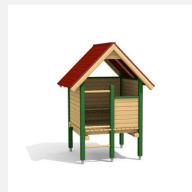

1.02.03.00.L
bimbo
Maisonnette 3 -