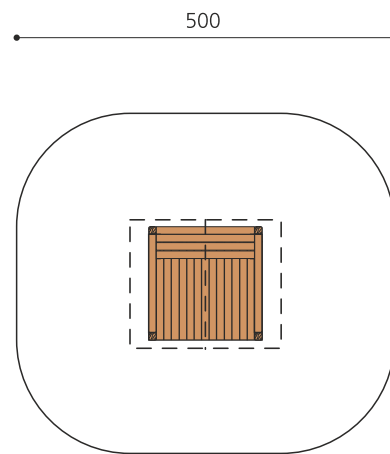

natur

lasur

Création HINNEN

Numéro de l'article 1.02.02.00.L
Nom de l'article bimbo maisonnette 2 - lasure en couleur

Age de jeu 3+
 Hauteur de chute 25 cm
 Place nécessaire 500 x 450 cm
 Protection de chute Minimum gazon
 Zone de protection de chute 21.5 m²
 Dimension de l'engin 150 x 150 x 200 cm
 Fondations 4 pce
 Total béton 0.55 m³
 Pièce la plus lourde 150 kg
 Nombre de monteurs 2
 Temps de montage 2 h complet
 Garantie pièces A vie détachées
 Spécial A installer sur gazon