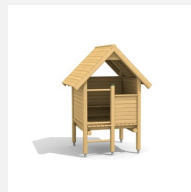

1.02.03.00
bimbo
maisonnette 3