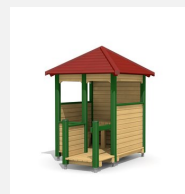

**Maisonnette de jeu sur pilotis** Ces coquettes maisonnettes sont des classiques sur les places des jeux suisses. Ils invitent à jouer et à s'arrêter. En bois résineux massif, lasurée en couleur. Les pieds en acier zingués à chaud sont inclus.

Création HINNEN

**Numéro de l'article** 1.02.03.00.L  
**Nom de l'article** bimbo Maisonnette 3 - lasure en couleur

Age de jeu 3+  
 Hauteur de chute 80 cm  
 Place nécessaire 500 x 450 cm  
 Protection de chute Minimum gazon  
 Zone de protection de chute 21.5 m<sup>2</sup>  
 Dimension de l'engin 210 x 170 x 275 cm  
 Fondations 5 pce  
 Total béton 0.69 m<sup>3</sup>  
 Pièce la plus lourde 220 kg  
 Nombre de monteurs 2  
 Temps de montage 2 h complet  
 Garantie pièces détachées A vie  
 Spécial A installer sur gazon

Autres produits de ce groupe

1.02.02.00  
bimbo maisonnette 2

1.02.02.00.L  
bimbo maisonnette 2 - lasure en couleur

1.02.03.00  
bimbo maisonnette 3

1.02.04.00  
bimbo maisonnette 4

1.02.04.00.L  
bimbo Maisonnette 4 - lasure en couleur