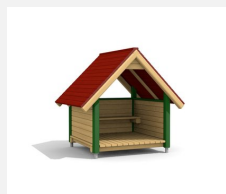

1.02.02.00.L
bimbo maisonnette 2 - lasure en couleur