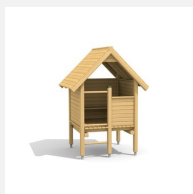

1.02.03.00
bimbo maisonnette 3