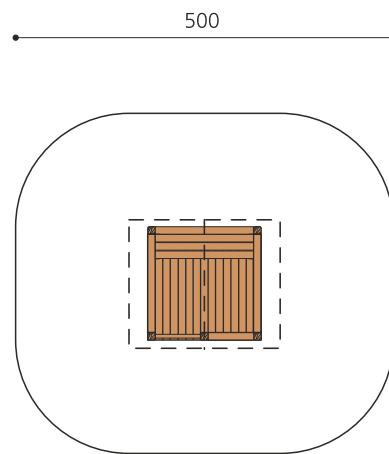

**Maisonnette de jeu sur pilotis** Ces coquettes maisonnettes sont des classiques sur les places des jeux suisses. Ils invitent à jouer et à s'arrêter. En bois résineux massif, lasurée en couleur. Les pieds en acier zingués à chaud sont inclus.

Création HINNEN

**Numéro de l'article** 1.02.03.00.L  
**Nom de l'article** bimbo Maisonnette 3 - lasure en couleur

Age de jeu 3+  
 Hauteur de chute 80 cm  
 Place nécessaire 500 x 450 cm  
 Protection de chute Minimum gazon  
 Zone de protection de chute 21.5 m<sup>2</sup>  
 Dimension de l'engin 210 x 170 x 275 cm  
 Fondations 5 pce  
 Total béton 0.69 m<sup>3</sup>  
 Pièce la plus lourde 220 kg  
 Nombre de monteurs 2  
 Temps de montage 2 h complet  
 Garantie pièces détachées A vie  
 Spécial A installer sur gazon