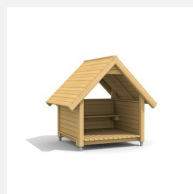

Autres produits de ce groupe

1.02.02.00
bimbo maisonnette 2