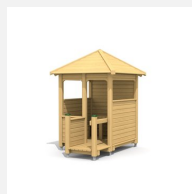

**Maisonnette de jeu sur pilotis** Ces coquettes maisonnettes sont des classiques sur les places des jeux suisses. Ils invitent à jouer et à s'arrêter. En bois résineux massif, lasurée en couleur. Les pieds en acier zingués à chaud sont inclus.

Création HINNEN

**Numéro de l'article** 1.02.03.00.L  
**Nom de l'article** bimbo Maisonnette 3 - lasure en couleur

Age de jeu 3+  
 Hauteur de chute 80 cm  
 Place nécessaire 500 x 450 cm  
 Protection de chute Minimum gazon  
 Zone de protection de chute 21.5 m<sup>2</sup>  
 Dimension de l'engin 210 x 170 x 275 cm  
 Fondations 5 pce  
 Total béton 0.69 m<sup>3</sup>  
 Pièce la plus lourde 220 kg  
 Nombre de monteurs 2  
 Temps de montage 2 h complet  
 Garantie pièces détachées A vie  
 Spécial A installer sur gazon

Autres produits de ce groupe

1.02.02.00  
bimbo maisonnette 2

1.02.02.00.L  
bimbo maisonnette 2 - lasure en couleur

1.02.03.00  
bimbo maisonnette 3

1.02.04.00  
bimbo maisonnette 4

1.02.04.00.L  
bimbo Maisonnette 4 - lasure en couleur