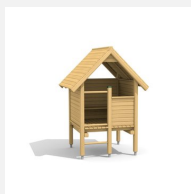

1.02.03.00
bimbo maisonnette 3