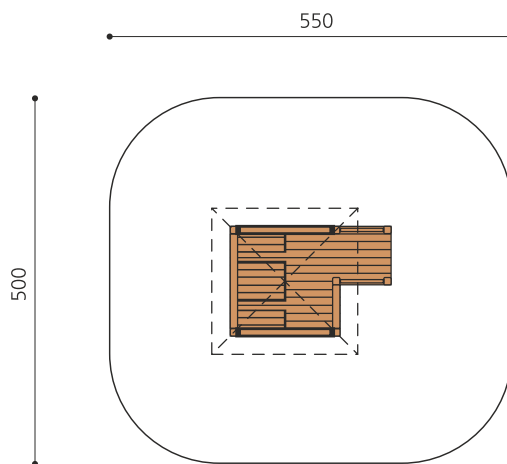

**Maisonnette à balcon sympa** Ces coquettes maisonnettes sont des classiques sur les places des jeux suisses. Ils invitent à jouer et à s'arrêter. En bois résineux massif. Les pieds en acier zingués à chaud sont inclus.

Création HINNEN

**Numéro de l'article** 1.02.04.00  
**Nom de l'article** bimbo maisonnette 4

Age de jeu 3+  
 Hauteur de chute 25 cm  
 Place nécessaire 550 x 500 cm  
 Protection de chute Minimum gazon  
 Zone de protection de chute 26.5 m<sup>2</sup>  
 Dimension de l'engin 240 x 165 x 240 cm  
 Fondations 7 pce  
 Total béton 0.96 m<sup>3</sup>  
 Pièce la plus lourde 200 kg  
 Nombre de monteurs 2  
 Temps de montage 2 h complet  
 Garantie pièces détachées A vie  
 Spécial A installer sur gazon