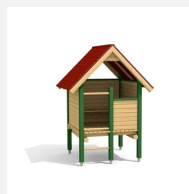

**Maisonnette à balcon sympa** Ces coquettes maisonnettes sont des classiques sur les places des jeux suisses. Ils invitent à jouer et à s'arrêter. En bois résineux massif. Les pieds en acier zingués à chaud sont inclus.

Création HINNEN

**Numéro de l'article** 1.02.04.00  
**Nom de l'article** bimbo maisonnette 4

Age de jeu 3+  
 Hauteur de chute 25 cm  
 Place nécessaire 550 x 500 cm  
 Protection de chute Minimum gazon  
 Zone de protection de chute 26.5 m<sup>2</sup>  
 Dimension de l'engin 240 x 165 x 240 cm  
 Fondations 7 pce  
 Total béton 0.96 m<sup>3</sup>  
 Pièce la plus lourde 200 kg  
 Nombre de monteurs 2  
 Temps de montage 2 h complet  
 Garantie pièces détachées A vie  
 Spécial A installer sur gazon

Autres produits de ce groupe

1.02.02.00  
bimbo maisonnette 2

1.02.02.00.L  
bimbo maisonnette 2 - lasure en couleur

1.02.03.00  
bimbo maisonnette 3

1.02.03.00.L  
bimbo Maisonnette 3 -

1.02.04.00.L  
bimbo Maisonnette 4 -