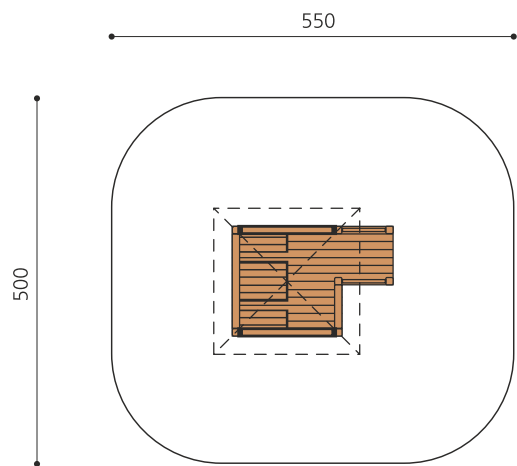

Maisonnette à balcon sympa Ces coquettes maisonnettes sont des classiques sur les places des jeux suisses. Ils invitent à jouer et à s'arrêter. En bois résineux massif, lasurée en couleur. Les pieds en acier zingués à chaud sont inclus.

Création HINNEN

Numéro de l'article 1.02.04.00.L
Nom de l'article bimbo Maisonnette 4 - lasure en couleur

Age de jeu 3+
 Hauteur de chute 25 cm
 Place nécessaire 550 x 500 cm
 Protection de chute Minimum gazon
 Zone de protection de chute 26.5 m²
 Dimension de l'engin 240 x 165 x 240 cm
 Fondations 7 pce
 Total béton 0.96 m³
 Pièce la plus lourde 200 kg
 Nombre de monteurs 2
 Temps de montage 2 h complet
 Garantie pièces détachées A vie
 Spécial A installer sur gazon