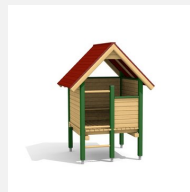

Maisonnette à balcon sympa Ces coquettes maisonnettes sont des classiques sur les places des jeux suisses. Ils invitent à jouer et à s'arrêter. En bois résineux massif, lasurée en couleur. Les pieds en acier zingués à chaud sont inclus.

Création HINNEN

Numéro de l'article 1.02.04.00.L
Nom de l'article bimbo Maisonnette 4 - lasure en couleur

Age de jeu 3+
 Hauteur de chute 25 cm
 Place nécessaire 550 x 500 cm
 Protection de chute Minimum gazon
 Zone de protection de chute 26.5 m²
 Dimension de l'engin 240 x 165 x 240 cm
 Fondations 7 pce
 Total béton 0.96 m³
 Pièce la plus lourde 200 kg
 Nombre de monteurs 2
 Temps de montage 2 h complet
 Garantie pièces détachées A vie
 Spécial A installer sur gazon

Autres produits de ce groupe

1.02.02.00
bimbo maisonnette 2

1.02.02.00.L
bimbo maisonnette 2 - lasure en couleur

1.02.03.00
bimbo maisonnette 3

1.02.03.00.L
bimbo Maisonnette 3 - lasure en couleur

1.02.04.00
bimbo maisonnette 4