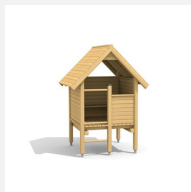

1.02.03.00
bimbo maisonnette 3