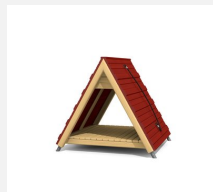

Filet ludique avec toit Le nid d'hirondelle est conçu pour les enfants plus grands et les jeunes. On y a la vision d'ensemble et on peut y bavarder tranquillement. Un lieu de rencontre par tous les temps. En bois résineux massif. Cordes armées en acier. Pieds en acier zingué à chaud, inclus.

Création HINNEN

Numéro de l'article 1.02.05.00
Nom de l'article Nid d'hirondelle

Age de jeu 3+
 Hauteur de chute 60 cm
 Place nécessaire 750 x 500 cm
 Protection de chute Minimum gazon
 Zone de protection de chute 36 m²
 Dimension de l'engin 440 x 190 x 225 cm
 Fondations 4 pce
 Total béton 0.55 m³
 Pièce la plus lourde 200 kg
 Nombre de monteurs 2
 Temps de montage 4 h complet
 Garantie pièces A vie détachées

Autres produits de ce groupe

1.02.01.00
Maison de tente avec toit à grimper

1.02.01.00.L
Maison de tente avec toit à grimper

1.02.05.00.L
Nid d'hirondelle- lasure en couleur