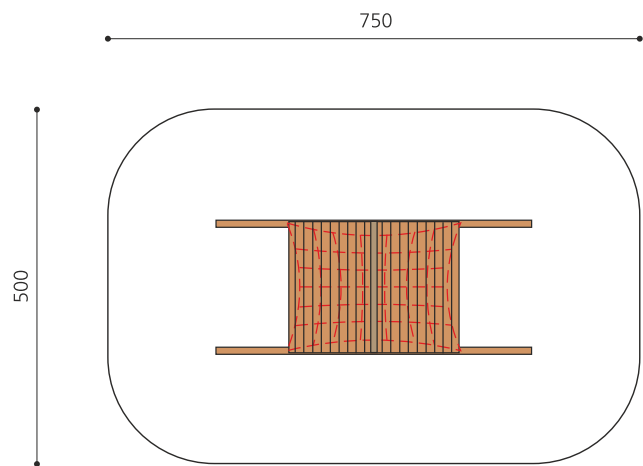

Filet ludique avec toit Le nid d'hirondelle est conçu pour les enfants plus grands et les jeunes. On y a la vision d'ensemble et on peut y bavarder tranquillement. Un lieu de rencontre par tous les temps. En bois résineux massif. Cordes armées en acier. Pieds en acier zingué à chaud, inclus.

Création HINNEN

Numéro de l'article 1.02.05.00
Nom de l'article Nid d'hirondelle

Age de jeu 3+
 Hauteur de chute 60 cm
 Place nécessaire 750 x 500 cm
 Protection de chute Minimum gazon
 Zone de protection de chute 36 m²
 Dimension de l'engin 440 x 190 x 225 cm
 Fondations 4 pce
 Total béton 0.55 m³
 Pièce la plus lourde 200 kg
 Nombre de monteurs 2
 Temps de montage 4 h complet
 Garantie pièces A vie détachées