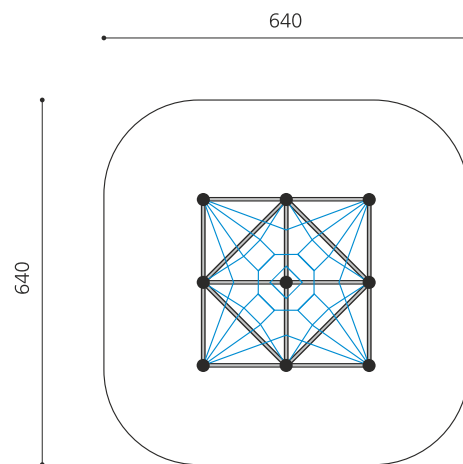

**Grimper sur d'autres sphères - moyen** Intemporel - stable - aucune chance pour les vandales. Cet élément de jeux d'allure futuriste est une sorte de sculpture en plein air. Les filets en continu assurent une garantie de sécurité optimale. Cordages polyamide armés de première qualité. Tubes en métal zingués recouverts de plusieurs couches par procédé Epoxy en couleur. Différentes couleurs standard au choix.

Création Berliner Seilfabrik

<b>Numéro de l'article</b>	<b>90.100.010</b>
<b>Nom de l'article</b>	<b>Mars</b>
Age de jeu	3+
Hauteur de chute	183 cm
Place nécessaire	635 x 635 cm
Protection de chute	Selon la norme SN EN 1176
Zone de protection de chute	39 m <sup>2</sup>
Dimension de l'engin	320 x 320 x 320 cm
Fondations	4 pce
Total béton	1 m <sup>3</sup>
Pièce la plus lourde	80 kg
Nombre de monteurs	2
Temps de montage complet	6 h
Garantie pièces détachées	A vie