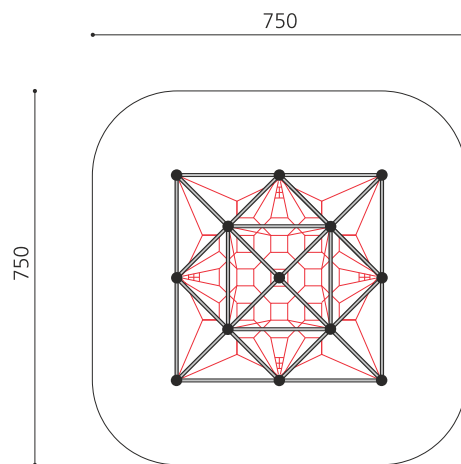

Création Berliner Seilfabrik

Numéro de l'article	90.100.040
Nom de l'article	Jupiter
Age de jeu	5+
Hauteur de chute	149 cm
Place nécessaire	750 x 750 cm
Protection de chute	Selon la norme SN EN 1176
Zone de protection de chute	54 m ²
Dimension de l'engin	440 x 440 x 465 cm
Fondations	4 pce
Total béton	1.8 m ³
Pièce la plus lourde	140 kg
Nombre de monteurs	2
Temps de montage complet	10 h
Garantie pièces détachées	A vie