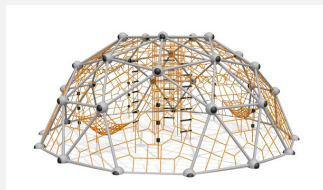

95.130.205
Geoball.05