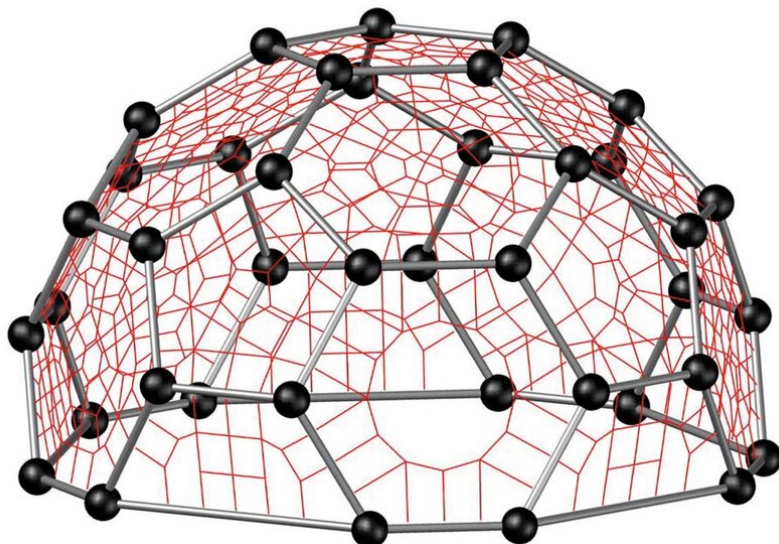

**Coupoles multifonctions** Avec le Geo, c'est dans tous les sens du terme, un vrai sans dessus dessous. Il est possible de grimper et de se dépenser à l'intérieur comme à l'extérieur de la structure. Cordages nylon armés en acier teintés et de qualité supérieure. Tubes en métal zingués et thermolaqués en couleur. Métal et filet en différentes couleurs standard.

color

Création Berliner Seilfabrik

Numéro de l'article **95.130.109**  
Nom de l'article **Geobucky.09**

Age de jeu 5+  
Hauteur de chute 280 cm  
Protection de chute Selon la norme SN EN 1176  
Dimension de l'engin 507 x 515 x 303 cm  
Nombre de monteurs 2  
Temps de montage 40 h  
complet  
Garantie pièces A vie  
détachées