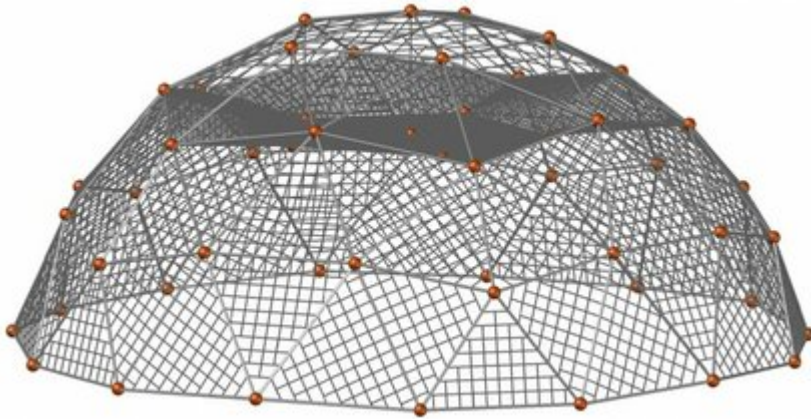

**Coupoles multifonctions en format XL** Cet énorme «Geodom» sert de possibilité d'escalade et en même temps comme place de football couverte. Cordages nylon armés en acier teintés et de qualité supérieure. Tubes en métal zingués et thermolaqués en couleur. Métal et filet en différentes couleurs standard.

color

Création Berliner Seilfabrik

**Numéro de l'article** 95.130.301  
**Nom de l'article** Geodom.01

Age de jeu 5+  
Hauteur de chute 300 cm  
Place nécessaire 1810 x 1810 cm  
Protection de chute Selon la norme SN EN 1176  
Dimension de l'engin 1500 x 1490 x 650 cm  
Pièce la plus lourde 600 kg  
Nombre de monteurs 3  
Temps de montage complet 84 h  
Garantie pièces détachées A vie