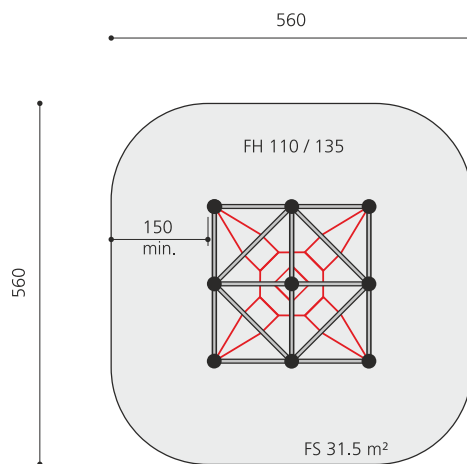

Création Berliner Seilfabrik

<b>Numéro de l'article</b>	<b>98.100.010</b>
<b>Nom de l'article</b>	<b>Mini-Mars</b>
Age de jeu	3+
Hauteur de chute	135 cm
Place nécessaire	560 x 560 cm
Protection de chute	Selon la norme SN EN 1176
Zone de protection de chute	31.5 m <sup>2</sup>
Dimension de l'engin	260 x 260 x 260 cm
Fondations	4 pce
Total béton	0.5 m <sup>3</sup>
Pièce la plus lourde	50 kg
Nombre de monteurs	2
Temps de montage complet	6 h
Garantie pièces détachées	A vie