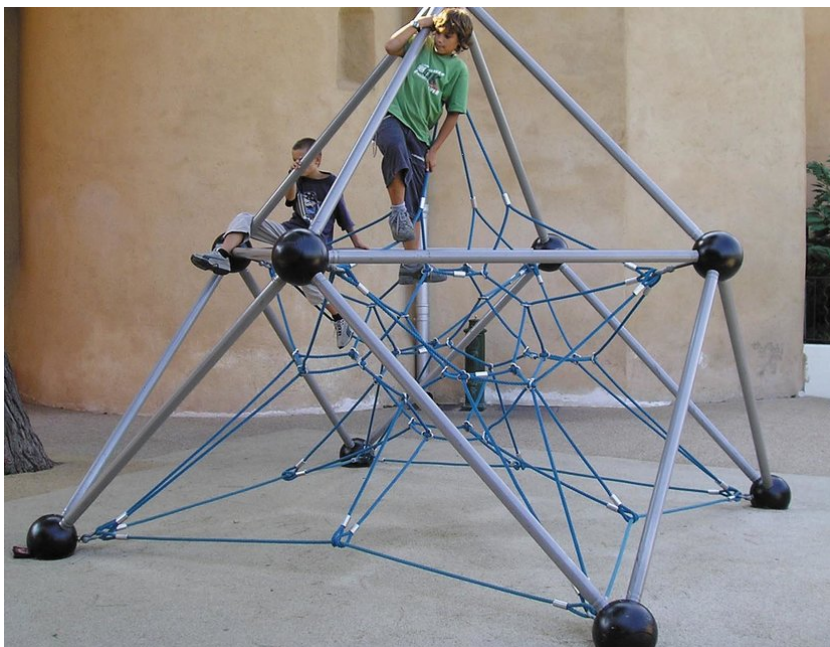

**Grimper sur d'autres sphères - petit** Intemporel - stable - aucune chance pour les vandales. Cet élément de jeux d'allure futuriste est une sorte de sculpture en plein air. Les filets en continu assurent une garantie de sécurité optimale. Cordages polyamide armés de première qualité. Tubes en métal zingués recouverts de plusieurs couches par procédé Epoxy en couleur. Différentes couleurs standard au choix.

Création Berliner Seilfabrik

<b>Numéro de l'article</b>	<b>98.100.010</b>
<b>Nom de l'article</b>	<b>Mini-Mars</b>
Age de jeu	3+
Hauteur de chute	135 cm
Place nécessaire	560 x 560 cm
Protection de chute	Selon la norme SN EN 1176
Zone de protection de chute	31.5 m <sup>2</sup>
Dimension de l'engin	260 x 260 x 260 cm
Fondations	4 pce
Total béton	0.5 m <sup>3</sup>
Pièce la plus lourde	50 kg
Nombre de monteurs	2
Temps de montage complet	6 h
Garantie pièces détachées	A vie