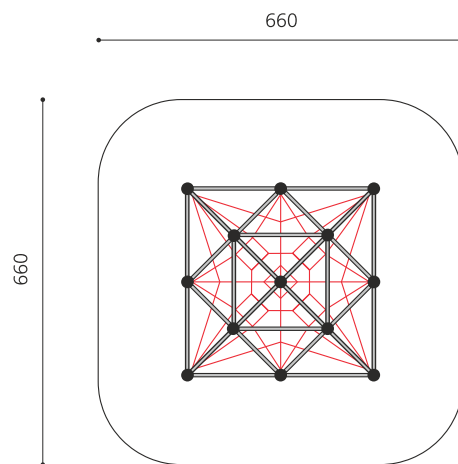

Filet spacial futuriste - petit Intemporel - stable - aucune chance pour les vandales. Cet élément de jeux d'allure futuriste est une sorte de sculpture en plein air. Les filets en continu assurent une garantie de sécurité optimale. Cordages polyamide armés de première qualité. Tubes en métal zingués recouverts de plusieurs couches par procédé Epoxy en couleur. Différentes couleurs standard au choix.

Création Berliner Seilfabrik

Numéro de l'article	98.100.040
Nom de l'article	Mini-Jupiter
Age de jeu	5+
Hauteur de chute	123 cm
Place nécessaire	660 x 660 cm
Protection de chute	Selon la norme SN EN 1176
Zone de protection de chute	41.5 m ²
Dimension de l'engin	360 x 360 x 360 cm
Fondations	4 pce
Total béton	1.8 m ³
Pièce la plus lourde	120 kg
Nombre de monteurs	2
Temps de montage complet	10 h
Garantie pièces détachées	A vie