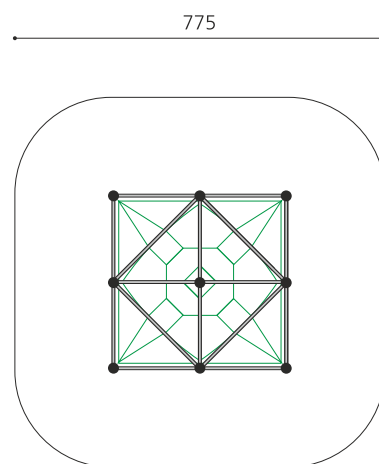

Grimper sur d'autres sphères - grand Intemporel - stable - aucune chance pour les vandales. Cet élément de jeux d'allure futuriste est une sorte de sculpture en plein air. Les filets en continu assurent une garantie de sécurité optimale. Cordages polyamide armés de première qualité. Tubes en métal zingués recouverts de plusieurs couches par procédé Epoxy en couleur. Différentes couleurs standard au choix.

Création Berliner Seilfabrik

Numéro de l'article	99.100.015
Nom de l'article	Maxi-Mars
Age de jeu	5+
Hauteur de chute	184 cm
Place nécessaire	745 x 745 cm
Protection de chute	Selon la norme SN EN 1176
Zone de protection de chute	54 m ²
Dimension de l'engin	385 x 385 x 385 cm
Fondations	4 pce
Total béton	0.9 m ³
Pièce la plus lourde	80 kg
Nombre de monteurs	2
Temps de montage complet	6 h
Garantie pièces détachées	A vie