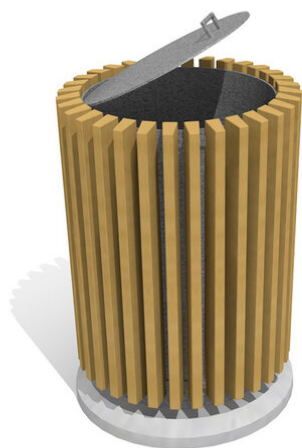

Poubelle solide Poubelles robustes. Lattes en bois de résineux imprégné. Bac intérieur en métal zingué et socle en béton.

wood

Numéro de l'article AB.02.01.00
Nom de l'article Poubelle Bin 3, 54 L avec couvercle

Dimension de l'engin H 69 x Ø 47 cm
Pièce la plus lourde 45 kg
Garantie pièces Lebenslang
détachées

Autres produits de ce groupe

AB.02.03.00
Poubelle Bin 3,
54 L sans