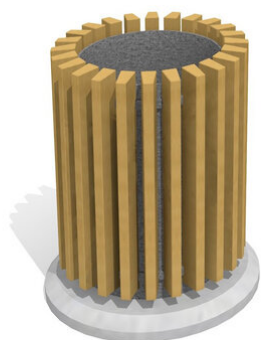

Poubelle solide Poubelles robustes. Lattes en bois de résineux imprégné. Bac intérieur en métal zingué et socle en béton.

Numéro de l'article **AB.02.04.00**
Nom de l'article **Poubelle HV 3, 18L**

Pièce la plus lourde 35 kg
Garantie pièces Lebenslang
détachées

Autres produits de ce groupe

AB.02.13.00
Poubelle DIN 50 L,
avec poteau

AB.02.14.00
Poubelle DIN 50 L,
montage mural

SOPR.005
Câble pour tyrolienne -
Bonne affaire

SOPR.038
Banc Versio Juno - Bonne affaire

SOPR.040
Poubelle
Crysta -

SOPR.041
Poubelle Lune
plat - Bonne

SOPR.042
Poubelle Legio -
Bonne affaire

SOPR.043
Poubelle Lena - Bonne
affaire

SOPR.049
Ballbad blau
SONDERANGEBOT NEU

SOPR.050
Rigole - Bonne affaire

SOPR.056
Cendrier
Legio -

SOPR.060
Poubelle Diagonal avec
couverture - Bonne affaire