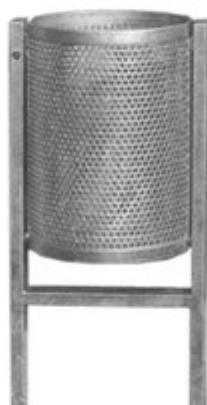

Construction très solide Corbeilles à papiers robustes. En métal zingué à chaud.

Numéro de l'article **AB.02.22.01**
Nom de l'article **Poubelle M50 sans couvercle**

Dimension de l'engin **Höhe 70 cm**
Pièce la plus lourde **15 kg**
Garantie pièces **Lebenslang**
détachées
Spécial **extrêmement robuste**

Autres produits de ce groupe

AB.02.22.02
Poubelle M50
avec couvercle

AB.02.22.03
Poubelle M50
murale sans

AB.02.22.04
Poubelle M50
murale avec