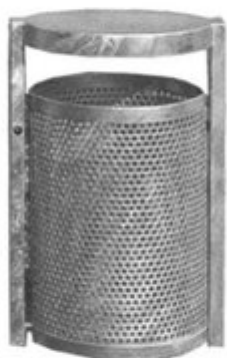

Construction très solide Corbeilles à papiers robustes. En métal zingué à chaud.

Numéro de l'article **AB.02.22.04**
Nom de l'article **Poubelle M50 murale avec couvercle**

Dimension de l'engin Höhe 85 cm
Pièce la plus lourde 15 kg
Garantie pièces Lebenslang
détachées
Spécial extrêmement robuste

Autres produits de ce groupe

AB.02.22.01
Poubelle M50
sans couvercle

AB.02.22.02
Poubelle M50
avec couvercle

AB.02.22.03
Poubelle M50
murale sans