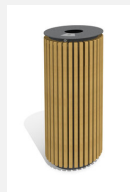

AB.020.31.A
Poubelle
Urbanis