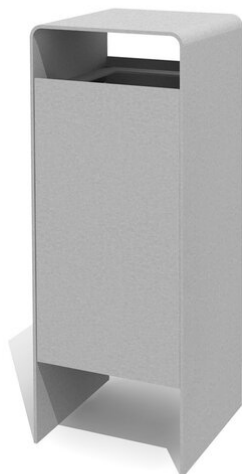

Poubelle solide Une construction de métal massive avec 10 mm de tôle d'acier. Avec la poignée à l'intérieur pour l'utilisation de sacs poubelle. Armature en métal zingué et thermolaqué en couleur standard gris argenté ou anthracite (prix supplémentaire pour RAL).

ohne Ascher

mit Ascher

Numéro de l'article **AB.041.10**
Nom de l'article **Poubelle Versio cubique 50 l. zinguée**

Dimension de l'engin 38 x 35 x 95 cm
Pièce la plus lourde 100 kg
Garantie pièces Lebenslang
détachées
Spécial A visser 15 cm sous le terrain.

Autres produits de ce groupe

AB.041.10.A
Poubelle Versio
cubique 50 L avec

AB.041.11
Poubelle Versio
cubique 50 l. color

AB.041.11.A
Poubelle verso
cubique 50 L

AB.041.20
Verso quader 100
L zingué

AB.041.20.A
Verso quader 100
L zingué avec

AB.041.21
Verso quader 100
L color

AB.041.21.A
Verso quader 100
L color avec