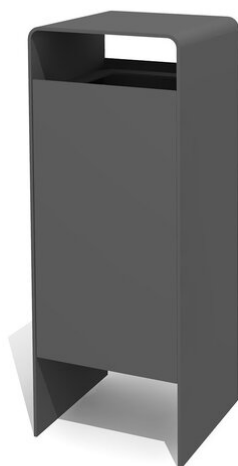

Poubelle solide Une construction de métal massive avec 10 mm de tôle d'acier. Avec la poignée à l'intérieur pour l'utilisation de sacs poubelle. Armature en métal zingué et thermolaqué en couleur standard gris argenté ou anthracite (prix supplémentaire pour RAL).

ohne Ascher

mit Ascher

Numéro de l'article **AB.041.11**
Nom de l'article **Poubelle Versio cubique 50 l. color**

Dimension de l'engin 38 x 35 x 95 cm
Pièce la plus lourde 100 kg
Garantie pièces Lebenslang
détachées
Spécial A visser 15 cm sous le terrain.

Autres produits de ce groupe

AB.041.10
Poubelle Versio
cubique 50 l.

AB.041.10.A
Poubelle Versio
cubique 50 L avec

AB.041.11.A
Poubelle verso
cubique 50 L

AB.041.20
Verso quader 100
L zingué

AB.041.20.A
Verso quader 100
L zingué avec

AB.041.21
Verso quader 100
L color

AB.041.21.A
Verso quader 100
L color avec