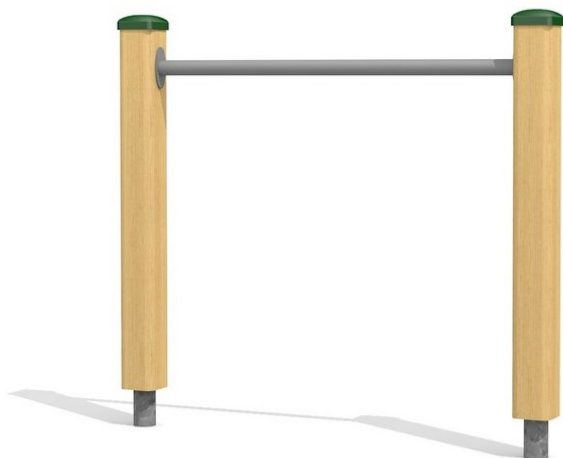

Apprécié et utilisable par tous Simple et avantageux. La barre fixe est un agrès important pour le développement de la coordination et de la motricité. Supports en bois de résineux massif avec pieds en métal zingués à chaud. Barres en inox.

classic

nature

Création HINNEN

Numéro de l'article BA.010.1
Nom de l'article Barre fixe 1 niveau bois-métal

Age de jeu 4+
 Hauteur de chute 90 cm
 Place nécessaire 320 x 310 cm
 Protection de chute Minimum gazon
 Zone de protection de chute 10 m²
 Dimension de l'engin 120 x 10 x 95 cm
 Fondations 2 pce
 Total béton 0.28 m³
 Pièce la plus lourde 20 kg
 Nombre de monteurs 2
 Temps de montage 1 h complet
 Garantie pièces A vie détachées

Autres produits de ce groupe

BA.010.1.R
Barre fixe 1 niveau en bois robinier

BA.010.2
Barre fixe 2 niveaux bois-métal

BA.010.2.R
Barre fixe 2 niveaux en bois robinier

BA.010.3
Barre fixe 3 niveaux bois-métal

BA.010.3.R
Barre fixe 3 niveaux robinier