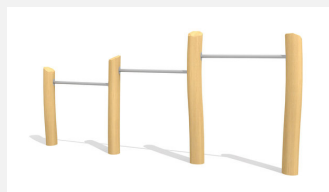

Apprécié et utilisable par tous Simple et avantageux. La barre fixe est un agrès important pour le développement de la coordination et de la motricité. Supports en bois de résineux massif avec pieds en métal zingués à chaud. Barres en inox.

classic

nature

Création HINNEN

Numéro de l'article BA.010.1
Nom de l'article Barre fixe 1 niveau bois-métal

Age de jeu 4+
 Hauteur de chute 90 cm
 Place nécessaire 320 x 310 cm
 Protection de chute Minimum gazon
 Zone de protection de chute 10 m²
 Dimension de l'engin 120 x 10 x 95 cm
 Fondations 2 pce
 Total béton 0.28 m³
 Pièce la plus lourde 20 kg
 Nombre de monteurs 2
 Temps de montage 1 h complet
 Garantie pièces A vie détachées

Autres produits de ce groupe

BA.010.1.R
Barre fixe 1 niveau en bois robinier

BA.010.2
Barre fixe 2 niveaux bois-métal

BA.010.2.R
Barre fixe 2 niveaux en bois robinier

BA.010.3
Barre fixe 3 niveaux bois-métal

BA.010.3.R
Barre fixe 3 niveaux robinier