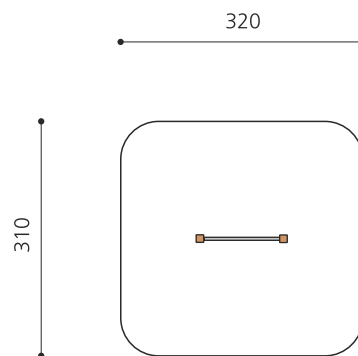

classic

nature

Création HINNEN

Numéro de l'article BA.010.1
Nom de l'article Barre fixe 1 niveau bois-métal

Age de jeu 4+
 Hauteur de chute 90 cm
 Place nécessaire 320 x 310 cm
 Protection de chute Minimum gazon
 Zone de protection de chute 10 m²
 Dimension de l'engin 120 x 10 x 95 cm
 Fondations 2 pce
 Total béton 0.28 m³
 Pièce la plus lourde 20 kg
 Nombre de monteurs 2
 Temps de montage 1 h complet
 Garantie pièces A vie détachées