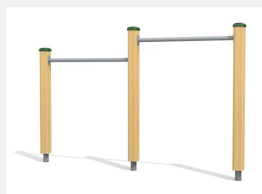

Apprécié et utilisable par tous Simple et avantageux. La barre fixe est un agrès important pour le développement de la coordination et de la motricité. Supports en bois de résineux massif avec pieds en métal zingués à chaud. Barres en inox.

classic

nature

Création HINNEN

Numéro de l'article BA.010.1
Nom de l'article Barre fixe 1 niveau bois-métal

Age de jeu 4+
 Hauteur de chute 90 cm
 Place nécessaire 320 x 310 cm
 Protection de chute Minimum gazon
 Zone de protection de chute 10 m²
 Dimension de l'engin 120 x 10 x 95 cm
 Fondations 2 pce
 Total béton 0.28 m³
 Pièce la plus lourde 20 kg
 Nombre de monteurs 2
 Temps de montage 1 h complet
 Garantie pièces A vie détachées

Autres produits de ce groupe

BA.010.1.R
Barre fixe 1 niveau en bois robinier

BA.010.2
Barre fixe 2 niveaux bois-métal

BA.010.2.R
Barre fixe 2 niveaux en bois robinier

BA.010.3
Barre fixe 3 niveaux bois-métal

BA.010.3.R
Barre fixe 3 niveaux robinier