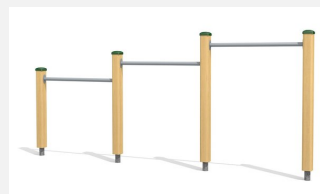

Apprécié et utilisable par tous Simple et avantageux. La barre fixe est un agrès important pour le développement de la coordination et de la motricité. Supports en bois de résineux massif avec pieds en métal zingués à chaud. Barres en inox.

classic

nature

Création HINNEN

Numéro de l'article BA.010.1
Nom de l'article Barre fixe 1 niveau bois-métal

Age de jeu 4+
 Hauteur de chute 90 cm
 Place nécessaire 320 x 310 cm
 Protection de chute Minimum gazon
 Zone de protection de chute 10 m²
 Dimension de l'engin 120 x 10 x 95 cm
 Fondations 2 pce
 Total béton 0.28 m³
 Pièce la plus lourde 20 kg
 Nombre de monteurs 2
 Temps de montage 1 h complet
 Garantie pièces A vie détachées

Autres produits de ce groupe

BA.010.1.R
Barre fixe 1 niveau en bois robinier

BA.010.2
Barre fixe 2 niveaux bois-métal

BA.010.2.R
Barre fixe 2 niveaux en bois robinier

BA.010.3
Barre fixe 3 niveaux bois-métal

BA.010.3.R
Barre fixe 3 niveaux robinier