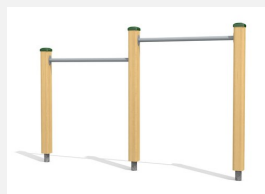

Apprécié et utilisable par tous Simple et avantageux. La barre fixe est un agrès important pour le développement de la coordination et de la motricité. Poutres en bois de robinier massif, croissance naturelle, non traité. Barres en inox.

classic

nature

Création HINNEN

Numéro de l'article BA.010.1.R
Nom de l'article Barre fixe 1 niveau en bois robinier

Age de jeu 4+
 Hauteur de chute 90 cm
 Place nécessaire 335 x 320 cm
 Protection de chute Minimum gazon
 Zone de protection de chute 11 m²
 Dimension de l'engin 130 x 20 x 95 cm
 Fondations 2 pce
 Total béton 0.7 m³
 Pièce la plus lourde 40 kg
 Nombre de monteurs 2
 Temps de montage 1 h complet
 Garantie pièces A vie détachées

Autres produits de ce groupe

BA.010.1
Barre fixe 1 niveau bois-métal

BA.010.2
Barre fixe 2 niveaux bois-métal

BA.010.2.R
Barre fixe 2 niveaux en bois robinier

BA.010.3
Barre fixe 3 niveaux bois-métal

BA.010.3.R
Barre fixe 3 niveaux robinier