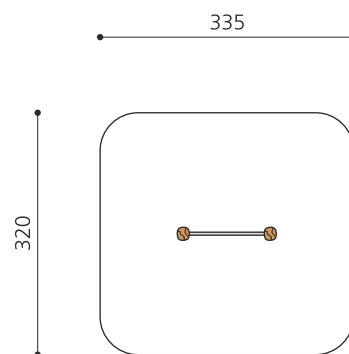

classic

nature

Création HINNEN

Numéro de l'article BA.010.1.R
Nom de l'article Barre fixe 1 niveau en bois robinier

Age de jeu 4+
 Hauteur de chute 90 cm
 Place nécessaire 335 x 320 cm
 Protection de chute Minimum gazon
 Zone de protection de chute 11 m²
 Dimension de l'engin 130 x 20 x 95 cm
 Fondations 2 pce
 Total béton 0.7 m³
 Pièce la plus lourde 40 kg
 Nombre de monteurs 2
 Temps de montage 1 h complet
 Garantie pièces A vie détachées