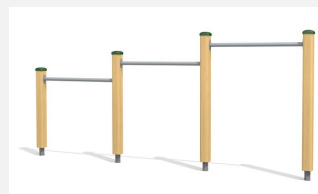

Apprécié et utilisable par tous Simple et avantageux. La barre fixe est un agrès important pour le développement de la coordination et de la motricité. Poutres en bois de robinier massif, croissance naturelle, non traité. Barres en inox.

classic

nature

Création HINNEN

Numéro de l'article BA.010.1.R
Nom de l'article Barre fixe 1 niveau en bois robinier

Age de jeu 4+
 Hauteur de chute 90 cm
 Place nécessaire 335 x 320 cm
 Protection de chute Minimum gazon
 Zone de protection de chute 11 m²
 Dimension de l'engin 130 x 20 x 95 cm
 Fondations 2 pce
 Total béton 0.7 m³
 Pièce la plus lourde 40 kg
 Nombre de monteurs 2
 Temps de montage 1 h complet
 Garantie pièces A vie détachées

Autres produits de ce groupe

BA.010.1
Barre fixe 1 niveau bois-métal

BA.010.2
Barre fixe 2 niveaux bois-métal

BA.010.2.R
Barre fixe 2 niveaux en bois robinier

BA.010.3
Barre fixe 3 niveaux bois-métal

BA.010.3.R
Barre fixe 3 niveaux robinier