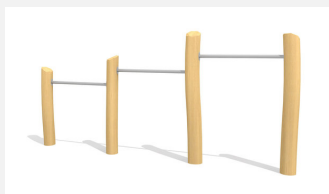

Apprécié et utilisable par tous Simple et avantageux. La barre fixe est un agrès important pour le développement de la coordination et de la motricité. Poutres en bois de robinier massif, croissance naturelle, non traité. Barres en inox.

classic

nature

Création HINNEN

Numéro de l'article BA.010.1.R
Nom de l'article Barre fixe 1 niveau en bois robinier

Age de jeu 4+
 Hauteur de chute 90 cm
 Place nécessaire 335 x 320 cm
 Protection de chute Minimum gazon
 Zone de protection de chute 11 m²
 Dimension de l'engin 130 x 20 x 95 cm
 Fondations 2 pce
 Total béton 0.7 m³
 Pièce la plus lourde 40 kg
 Nombre de monteurs 2
 Temps de montage 1 h complet
 Garantie pièces A vie détachées

Autres produits de ce groupe

BA.010.1
Barre fixe 1 niveau bois-métal

BA.010.2
Barre fixe 2 niveaux bois-métal

BA.010.2.R
Barre fixe 2 niveaux en bois robinier

BA.010.3
Barre fixe 3 niveaux bois-métal

BA.010.3.R
Barre fixe 3 niveaux robinier