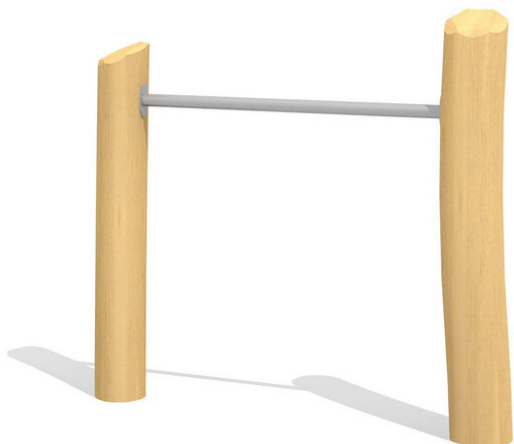

Apprécié et utilisable par tous Simple et avantageux. La barre fixe est un agrès important pour le développement de la coordination et de la motricité. Poutres en bois de robinier massif, croissance naturelle, non traité. Barres en inox.

classic

nature

Création HINNEN

Numéro de l'article BA.010.1.R
Nom de l'article Barre fixe 1 niveau en bois robinier

Age de jeu 4+
 Hauteur de chute 90 cm
 Place nécessaire 335 x 320 cm
 Protection de chute Minimum gazon
 Zone de protection de chute 11 m²
 Dimension de l'engin 130 x 20 x 95 cm
 Fondations 2 pce
 Total béton 0.7 m³
 Pièce la plus lourde 40 kg
 Nombre de monteurs 2
 Temps de montage 1 h complet
 Garantie pièces A vie détachées

Autres produits de ce groupe

BA.010.1
Barre fixe 1 niveau bois-métal

BA.010.2
Barre fixe 2 niveaux bois-métal

BA.010.2.R
Barre fixe 2 niveaux en bois robinier

BA.010.3
Barre fixe 3 niveaux bois-métal

BA.010.3.R
Barre fixe 3 niveaux robinier