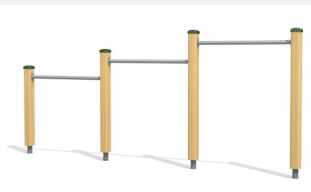

Apprécié et utilisable par tous Simple et avantageux. La barre fixe est un agrès important pour le développement de la coordination et de la motricité. Poutres en bois de robinier massif, croissance naturelle, non traité. Barres en inox.

classic

nature

Création HINNEN

Numéro de l'article BA.010.2.R
Nom de l'article Barre fixe 2 niveaux en bois robinier

Age de jeu 4+
 Hauteur de chute 130 cm
 Place nécessaire 450 x 320 cm
 Protection de chute selon la norme SN EN 1176
 Zone de protection de chute 14.5 m²
 Dimension de l'engin 250 x 20 x 115 cm
 Fondations 3 pce
 Total béton 1.06 m³
 Pièce la plus lourde 40 kg
 Nombre de monteurs 2
 Temps de montage 1 h complet
 Garantie pièces A vie détachées

Autres produits de ce groupe

BA.010.1
Barre fixe 1 niveau bois-métal

BA.010.1.R
Barre fixe 1 niveau en bois robinier

BA.010.2
Barre fixe 2 niveaux bois-métal

BA.010.3
Barre fixe 3 niveaux bois-métal

BA.010.3.R
Barre fixe 3 niveaux robinier