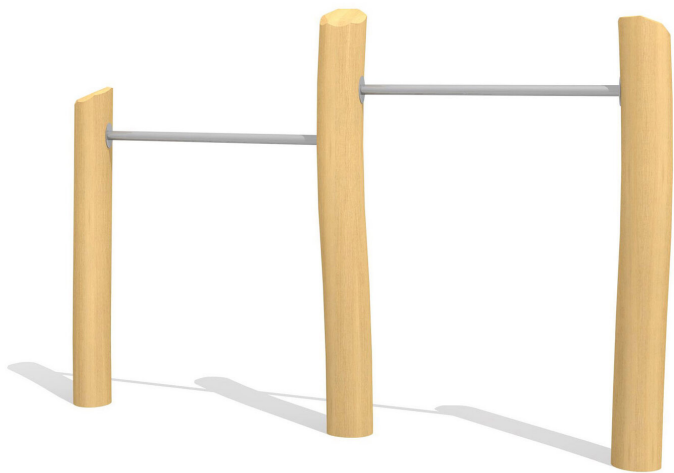

Apprécié et utilisable par tous Simple et avantageux. La barre fixe est un agrès important pour le développement de la coordination et de la motricité. Poutres en bois de robinier massif, croissance naturelle, non traité. Barres en inox.

classic

nature

Création HINNEN

Numéro de l'article BA.010.2.R
Nom de l'article Barre fixe 2 niveaux en bois robinier

Age de jeu 4+
 Hauteur de chute 130 cm
 Place nécessaire 450 x 320 cm
 Protection de chute selon la norme SN EN 1176
 Zone de protection de chute 14.5 m²
 Dimension de l'engin 250 x 20 x 115 cm
 Fondations 3 pce
 Total béton 1.06 m³
 Pièce la plus lourde 40 kg
 Nombre de monteurs 2
 Temps de montage 1 h complet
 Garantie pièces A vie détachées

Autres produits de ce groupe

BA.010.1
Barre fixe 1 niveau bois-métal

BA.010.1.R
Barre fixe 1 niveau en bois robinier

BA.010.2
Barre fixe 2 niveaux bois-métal

BA.010.3
Barre fixe 3 niveaux bois-métal

BA.010.3.R
Barre fixe 3 niveaux robinier