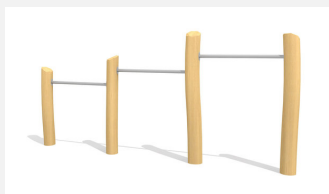

Apprécié et utilisable par tous Simple et avantageux. La barre fixe est un agrès important pour le développement de la coordination et de la motricité. Poutres en bois de robinier massif, croissance naturelle, non traité. Barres en inox.

classic

nature

Création HINNEN

Numéro de l'article BA.010.2.R
Nom de l'article Barre fixe 2 niveaux en bois robinier

Age de jeu 4+
 Hauteur de chute 130 cm
 Place nécessaire 450 x 320 cm
 Protection de chute selon la norme SN EN 1176
 Zone de protection de chute 14.5 m²
 Dimension de l'engin 250 x 20 x 115 cm
 Fondations 3 pce
 Total béton 1.06 m³
 Pièce la plus lourde 40 kg
 Nombre de monteurs 2
 Temps de montage 1 h complet
 Garantie pièces A vie détachées

Autres produits de ce groupe

BA.010.1
Barre fixe 1 niveau bois-métal

BA.010.1.R
Barre fixe 1 niveau en bois robinier

BA.010.2
Barre fixe 2 niveaux bois-métal

BA.010.3
Barre fixe 3 niveaux bois-métal

BA.010.3.R
Barre fixe 3 niveaux robinier