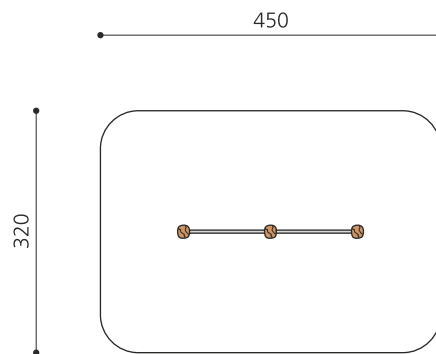

classic

nature

Création HINNEN

Numéro de l'article BA.010.2.R
Nom de l'article Barre fixe 2 niveaux en bois robinier

Age de jeu 4+
 Hauteur de chute 130 cm
 Place nécessaire 450 x 320 cm
 Protection de chute selon la norme SN EN 1176
 Zone de protection de chute 14.5 m²
 Dimension de l'engin 250 x 20 x 115 cm
 Fondations 3 pce
 Total béton 1.06 m³
 Pièce la plus lourde 40 kg
 Nombre de monteurs 2
 Temps de montage 1 h complet
 Garantie pièces A vie détachées