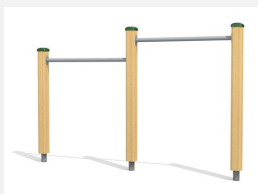

Apprécié et utilisable par tous Simple et avantageux. La barre fixe est un agrès important pour le développement de la coordination et de la motricité. Supports en bois de résineux massif avec pieds en métal zingués à chaud. Barres en inox.

classic

nature

Création HINNEN

Numéro de l'article BA.010.3
Nom de l'article Barre fixe 3 niveaux bois-métal

Age de jeu 4+
 Hauteur de chute 130 cm
 Place nécessaire 540 x 310 cm
 Protection de chute selon la norme SN EN 1176
 Zone de protection de chute 17 m²
 Dimension de l'engin 340 x 10 x 135 cm
 Fondations 4 pce
 Total béton 0.55 m³
 Pièce la plus lourde 50 kg
 Nombre de monteurs 2
 Temps de montage 1 h complet
 Garantie pièces A vie détachées

Autres produits de ce groupe

BA.010.1
Barre fixe 1 niveau bois-métal

BA.010.1.R
Barre fixe 1 niveau en bois robinier

BA.010.2
Barre fixe 2 niveaux bois-métal

BA.010.2.R
Barre fixe 2 niveaux en bois robinier

BA.010.3.R
Barre fixe 3 niveaux robinier