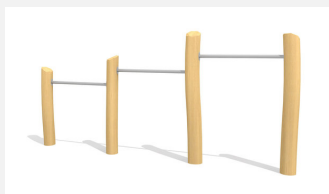

Apprécié et utilisable par tous Simple et avantageux. La barre fixe est un agrès important pour le développement de la coordination et de la motricité. Supports en bois de résineux massif avec pieds en métal zingués à chaud. Barres en inox.

classic

nature

Création HINNEN

Numéro de l'article BA.010.3
Nom de l'article Barre fixe 3 niveaux bois-métal

Age de jeu 4+
 Hauteur de chute 130 cm
 Place nécessaire 540 x 310 cm
 Protection de chute selon la norme SN EN 1176
 Zone de protection de chute 17 m²
 Dimension de l'engin 340 x 10 x 135 cm
 Fondations 4 pce
 Total béton 0.55 m³
 Pièce la plus lourde 50 kg
 Nombre de monteurs 2
 Temps de montage 1 h complet
 Garantie pièces A vie détachées

Autres produits de ce groupe

BA.010.1
Barre fixe 1 niveau bois-métal

BA.010.1.R
Barre fixe 1 niveau en bois robinier

BA.010.2
Barre fixe 2 niveaux bois-métal

BA.010.2.R
Barre fixe 2 niveaux en bois robinier

BA.010.3.R
Barre fixe 3 niveaux robinier