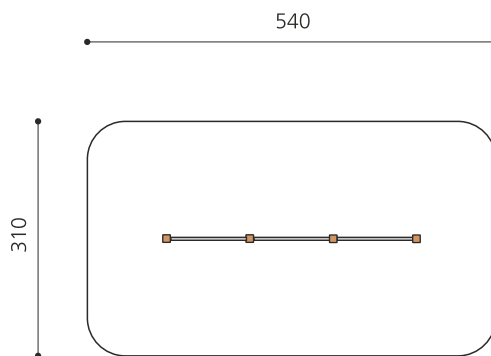

classic

nature

Création HINNEN

Numéro de l'article BA.010.3
Nom de l'article Barre fixe 3 niveaux bois-métal

Age de jeu 4+
 Hauteur de chute 130 cm
 Place nécessaire 540 x 310 cm
 Protection de chute selon la norme SN EN 1176
 Zone de protection de chute 17 m²
 Dimension de l'engin 340 x 10 x 135 cm
 Fondations 4 pce
 Total béton 0.55 m³
 Pièce la plus lourde 50 kg
 Nombre de monteurs 2
 Temps de montage 1 h complet
 Garantie pièces A vie détachées

Autres produits de ce groupe

BA.010.1
Barre fixe 1 niveau bois-métal

BA.010.1.R
Barre fixe 1 niveau en bois robinier

BA.010.2
Barre fixe 2 niveaux bois-métal

BA.010.2.R
Barre fixe 2 niveaux en bois robinier

BA.010.3.R
Barre fixe 3 niveaux robinier