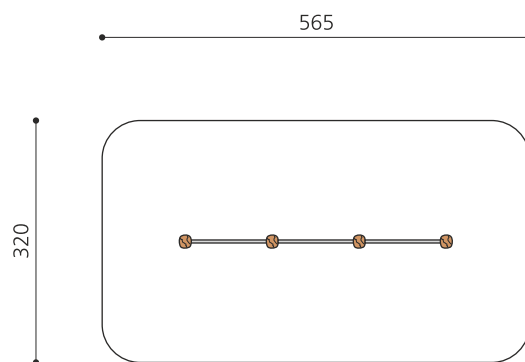

classic

nature

Création HINNEN

Numéro de l'article BA.010.3.R
Nom de l'article Barre fixe 3 niveaux robinier

Age de jeu 4+
 Hauteur de chute 130 cm
 Place nécessaire 565 x 320 cm
 Protection de chute selon la norme SN EN 1176
 Zone de protection de chute 18 m²
 Dimension de l'engin 365 x 20 x 135 cm
 Fondations 4 pce
 Total béton 1.41 m³
 Pièce la plus lourde 40 kg
 Nombre de monteurs 2
 Temps de montage 1 h complet
 Garantie pièces A vie détachées

Autres produits de ce groupe

BA.010.1
Barre fixe 1 niveau bois-métal

BA.010.1.R
Barre fixe 1 niveau en bois robinier

BA.010.2
Barre fixe 2 niveaux bois-métal

BA.010.2.R
Barre fixe 2 niveaux en bois robinier