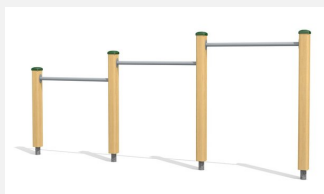

Apprécié et utilisable par tous Simple et avantageux. La barre fixe est un agrès important pour le développement de la coordination et de la motricité. Poutres en bois de robinier massif, croissance naturelle, non traité. Barres en inox.

classic

nature

Création HINNEN

Numéro de l'article BA.010.3.R
Nom de l'article Barre fixe 3 niveaux robinier

Age de jeu 4+
 Hauteur de chute 130 cm
 Place nécessaire 565 x 320 cm
 Protection de chute selon la norme SN EN 1176
 Zone de protection de chute 18 m²
 Dimension de l'engin 365 x 20 x 135 cm
 Fondations 4 pce
 Total béton 1.41 m³
 Pièce la plus lourde 40 kg
 Nombre de monteurs 2
 Temps de montage 1 h complet
 Garantie pièces A vie détachées

Autres produits de ce groupe

BA.010.1
Barre fixe 1 niveau bois-métal

BA.010.1.R
Barre fixe 1 niveau en bois robinier

BA.010.2
Barre fixe 2 niveaux bois-métal

BA.010.2.R
Barre fixe 2 niveaux en bois robinier

BA.010.3
Barre fixe 3 niveaux bois-métal