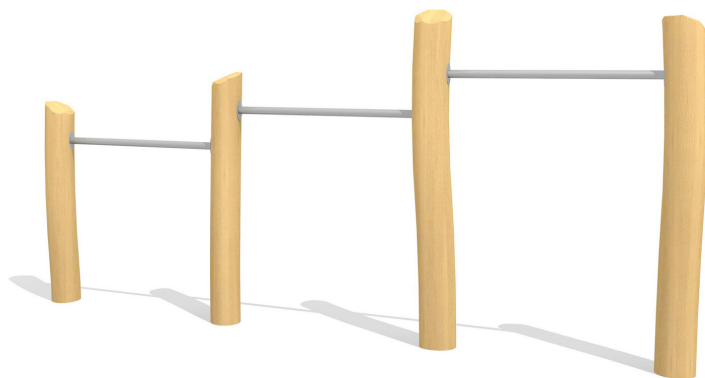

Apprécié et utilisable par tous Simple et avantageux. La barre fixe est un agrès important pour le développement de la coordination et de la motricité. Poutres en bois de robinier massif, croissance naturelle, non traité. Barres en inox.

classic

nature

Création HINNEN

Numéro de l'article BA.010.3.R
Nom de l'article Barre fixe 3 niveaux robinier

Age de jeu 4+
 Hauteur de chute 130 cm
 Place nécessaire 565 x 320 cm
 Protection de chute selon la norme SN EN 1176
 Zone de protection de chute 18 m²
 Dimension de l'engin 365 x 20 x 135 cm
 Fondations 4 pce
 Total béton 1.41 m³
 Pièce la plus lourde 40 kg
 Nombre de monteurs 2
 Temps de montage 1 h complet
 Garantie pièces A vie détachées

Autres produits de ce groupe

BA.010.1
Barre fixe 1 niveau bois-métal

BA.010.1.R
Barre fixe 1 niveau en bois robinier

BA.010.2
Barre fixe 2 niveaux bois-métal

BA.010.2.R
Barre fixe 2 niveaux en bois robinier

BA.010.3
Barre fixe 3 niveaux bois-métal