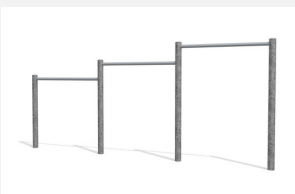

**Apprécié et utilisable par tous** Simple et avantageux. La barre fixe est un agrès important pour le développement de la coordination et de la motricité. Armature en métal zinguées a chaud.

steel

color

Création HINNEN

Numéro de l'article **BA.012.1**  
Nom de l'article **Barre fixe 1 niveau métal**

Age de jeu 4+  
Hauteur de chute 90 cm  
Place nécessaire 320 x 310 cm  
Protection de chute Minimum gazon  
Zone de protection de chute 10 m<sup>2</sup>  
Dimension de l'engin 150 x 10 x 95 cm  
Fondations 2 pce  
Total béton 0,28 m<sup>3</sup>  
Pièce la plus lourde 25 kg  
Nombre de monteurs 2  
Temps de montage 1 h complet  
Garantie pièces A vie détachées

## Autres produits de ce groupe

BA.012.1.C  
Barre fixe 1 niveau  
métal color

BA.012.2  
Barre fixe 2 niveaux métal

BA.012.2.C  
Barre fixe 2 niveaux métal  
color

BA.012.3  
Barre fixe 3 niveaux métal

BA.012.3.C  
Barre fixe 3 niveaux métal color