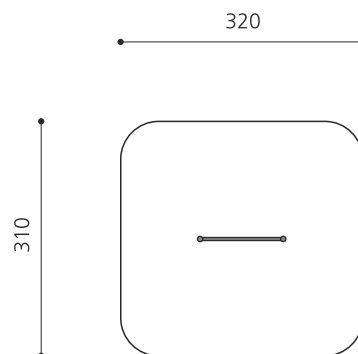

**Apprécié et utilisable par tous** Simple et avantageux. La barre fixe est un agrès important pour le développement de la coordination et de la motricité. Armature en métal zinguées a chaud.

steel

color

Création HINNEN

Numéro de l'article **BA.012.1**  
Nom de l'article **Barre fixe 1 niveau métal**

Age de jeu 4+  
Hauteur de chute 90 cm  
Place nécessaire 320 x 310 cm  
Protection de chute Minimum gazon  
Zone de protection de chute 10 m<sup>2</sup>  
Dimension de l'engin 150 x 10 x 95 cm  
Fondations 2 pce  
Total béton 0,28 m<sup>3</sup>  
Pièce la plus lourde 25 kg  
Nombre de monteurs 2  
Temps de montage 1 h complet  
Garantie pièces A vie détachées