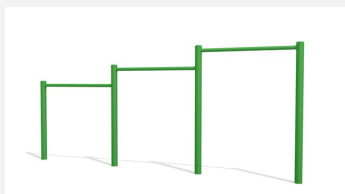

**Apprécié et utilisable par tous** Simple et avantageux. La barre fixe est un agrès important pour le développement de la coordination et de la motricité. Armature en métal zinguées a chaud.

steel

color

Création HINNEN

Numéro de l'article **BA.012.1**  
Nom de l'article **Barre fixe 1 niveau métal**

Age de jeu 4+  
Hauteur de chute 90 cm  
Place nécessaire 320 x 310 cm  
Protection de chute Minimum gazon  
Zone de protection de chute 10 m<sup>2</sup>  
Dimension de l'engin 150 x 10 x 95 cm  
Fondations 2 pce  
Total béton 0,28 m<sup>3</sup>  
Pièce la plus lourde 25 kg  
Nombre de monteurs 2  
Temps de montage 1 h complet  
Garantie pièces A vie détachées

## Autres produits de ce groupe

BA.012.1.C  
Barre fixe 1 niveau  
métal color

BA.012.2  
Barre fixe 2 niveaux métal

BA.012.2.C  
Barre fixe 2 niveaux métal  
color

BA.012.3  
Barre fixe 3 niveaux métal

BA.012.3.C  
Barre fixe 3 niveaux métal color