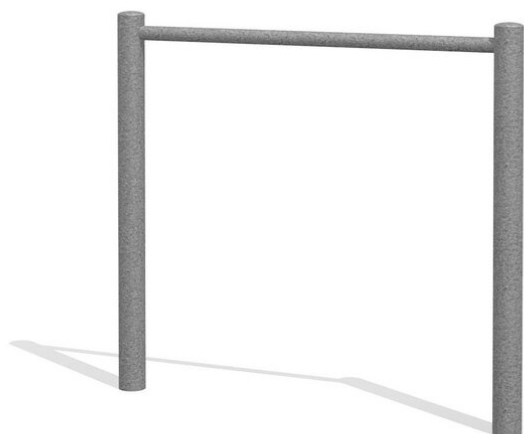

**Apprécié et utilisable par tous** Simple et avantageux. La barre fixe est un agrès important pour le développement de la coordination et de la motricité. Armature en métal zinguées a chaud.

steel

color

Création HINNEN

Numéro de l'article **BA.012.1**  
Nom de l'article **Barre fixe 1 niveau métal**

Age de jeu 4+  
Hauteur de chute 90 cm  
Place nécessaire 320 x 310 cm  
Protection de chute Minimum gazon  
Zone de protection de chute 10 m<sup>2</sup>  
Dimension de l'engin 150 x 10 x 95 cm  
Fondations 2 pce  
Total béton 0,28 m<sup>3</sup>  
Pièce la plus lourde 25 kg  
Nombre de monteurs 2  
Temps de montage 1 h complet  
Garantie pièces A vie détachées

## Autres produits de ce groupe

BA.012.1.C  
Barre fixe 1 niveau  
métal color

BA.012.2  
Barre fixe 2 niveaux métal

BA.012.2.C  
Barre fixe 2 niveaux métal  
color

BA.012.3  
Barre fixe 3 niveaux métal

BA.012.3.C  
Barre fixe 3 niveaux métal color