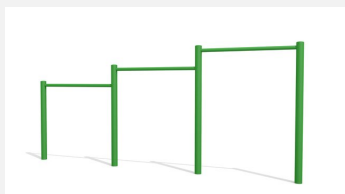

**Apprécié et utilisable par tous** Simple et avantageux. La barre fixe est un agrès important pour le développement de la coordination et de la motricité. Armature en métal zinguées a chaud et laquée en couleur.

steel

color

Création HINNEN

Numéro de l'article **BA.012.1.C**  
Nom de l'article **Barre fixe 1 niveau métal color**

Age de jeu 4+  
Hauteur de chute 90 cm  
Place nécessaire 320 x 310 cm  
Protection de chute Minimum gazon  
Zone de protection de chute 10 m<sup>2</sup>  
Dimension de l'engin 150 x 10 x 95 cm  
Fondations 2 pce  
Total béton 0,28 m<sup>3</sup>  
Pièce la plus lourde 25 kg  
Nombre de monteurs 2  
Temps de montage 1 h complet  
Garantie pièces A vie détachées

## Autres produits de ce groupe

BA.012.1  
Barre fixe 1 niveau  
métal

BA.012.2  
Barre fixe 2 niveaux métal

BA.012.2.C  
Barre fixe 2 niveaux métal  
color

BA.012.3  
Barre fixe 3 niveaux métal

BA.012.3.C  
Barre fixe 3 niveaux métal color