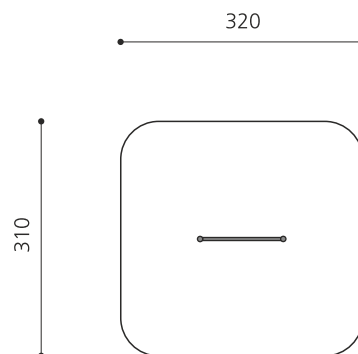

steel

color

Création HINNEN

Numéro de l'article **BA.012.1.C**  
Nom de l'article **Barre fixe 1 niveau métal color**

Age de jeu 4+  
Hauteur de chute 90 cm  
Place nécessaire 320 x 310 cm  
Protection de chute Minimum gazon  
Zone de protection de chute 10 m<sup>2</sup>  
Dimension de l'engin 150 x 10 x 95 cm  
Fondations 2 pce  
Total béton 0,28 m<sup>3</sup>  
Pièce la plus lourde 25 kg  
Nombre de monteurs 2  
Temps de montage 1 h complet  
Garantie pièces A vie détachées