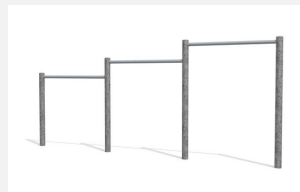

**Apprécié et utilisable par tous** Simple et avantageux. La barre fixe est un agrès important pour le développement de la coordination et de la motricité. Armature en métal zinguées a chaud et laquée en couleur.

steel

color

Création HINNEN

Numéro de l'article **BA.012.1.C**  
Nom de l'article **Barre fixe 1 niveau métal color**

Age de jeu 4+  
Hauteur de chute 90 cm  
Place nécessaire 320 x 310 cm  
Protection de chute Minimum gazon  
Zone de protection de chute 10 m<sup>2</sup>  
Dimension de l'engin 150 x 10 x 95 cm  
Fondations 2 pce  
Total béton 0,28 m<sup>3</sup>  
Pièce la plus lourde 25 kg  
Nombre de monteurs 2  
Temps de montage 1 h complet  
Garantie pièces A vie détachées

## Autres produits de ce groupe

BA.012.1  
Barre fixe 1 niveau  
métal

BA.012.2  
Barre fixe 2 niveaux métal

BA.012.2.C  
Barre fixe 2 niveaux métal  
color

BA.012.3  
Barre fixe 3 niveaux métal

BA.012.3.C  
Barre fixe 3 niveaux métal color