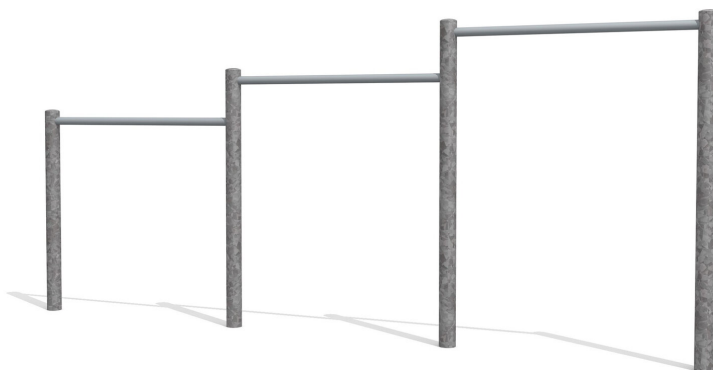

Apprécié et utilisable par tous Simple et avantageux. La barre fixe est un agrès important pour le développement de la coordination et de la motricité. Armature en métal zinguées a chaud.

steel

color

Création HINNEN

Numéro de l'article BA.012.3
Nom de l'article Barre fixe 3 niveaux métal

Age de jeu 4+
 Hauteur de chute 130 cm
 Place nécessaire 540 x 310 cm
 Protection de chute selon la norme SN EN 1176
 Zone de protection de chute 17 m²
 Dimension de l'engin 430 x 10 x 135 cm
 Fondations 4 pce
 Total béton 0.55 m³
 Pièce la plus lourde 50 kg
 Nombre de monteurs 2
 Temps de montage 1 h complet
 Garantie pièces A vie détachées

Autres produits de ce groupe

BA.012.1
Barre fixe 1 niveau métal

BA.012.1.C
Barre fixe 1 niveau métal color

BA.012.2
Barre fixe 2 niveaux métal

BA.012.2.C
Barre fixe 2 niveaux métal color

BA.012.3.C
Barre fixe 3 niveaux métal color