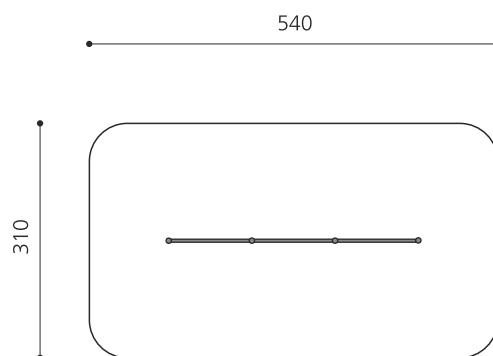

Apprécié et utilisable par tous Simple et avantageux. La barre fixe est un agrès important pour le développement de la coordination et de la motricité. Armature en métal zinguées a chaud.

steel

color

Création HINNEN

Numéro de l'article BA.012.3
Nom de l'article Barre fixe 3 niveaux métal

Age de jeu 4+
 Hauteur de chute 130 cm
 Place nécessaire 540 x 310 cm
 Protection de chute selon la norme SN EN 1176
 Zone de protection de chute 17 m²
 Dimension de l'engin 430 x 10 x 135 cm
 Fondations 4 pce
 Total béton 0.55 m³
 Pièce la plus lourde 50 kg
 Nombre de monteurs 2
 Temps de montage 1 h complet
 Garantie pièces A vie détachées