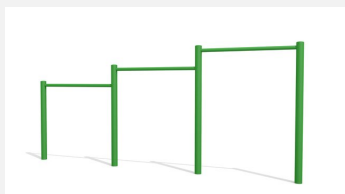

Apprécié et utilisable par tous Simple et avantageux. La barre fixe est un agrès important pour le développement de la coordination et de la motricité. Armature en métal zinguées a chaud.

steel

color

Création HINNEN

Numéro de l'article BA.012.3
Nom de l'article Barre fixe 3 niveaux métal

Age de jeu 4+
 Hauteur de chute 130 cm
 Place nécessaire 540 x 310 cm
 Protection de chute selon la norme SN EN 1176
 Zone de protection de chute 17 m²
 Dimension de l'engin 430 x 10 x 135 cm
 Fondations 4 pce
 Total béton 0.55 m³
 Pièce la plus lourde 50 kg
 Nombre de monteurs 2
 Temps de montage 1 h complet
 Garantie pièces A vie détachées

Autres produits de ce groupe

BA.012.1
Barre fixe 1 niveau métal

BA.012.1.C
Barre fixe 1 niveau métal color

BA.012.2
Barre fixe 2 niveaux métal

BA.012.2.C
Barre fixe 2 niveaux métal color

BA.012.3.C
Barre fixe 3 niveaux métal color