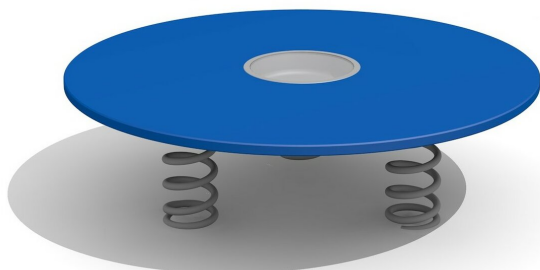

Entraîner l'équilibre en s'amusant Se balancer, bondir, sauter, osciller. Les plateaux sur ressort incitent les enfants à bouger. Les différentes versions peuvent être combinées. Panneaux en polyéthylène résistants aux intempéries, monté sur ressorts contrôlés extrêmement résistants. Pieds d'ancrage inclus.

pe

wood

Numéro de l'article	BA.030.037.PE
Nom de l'article	Duo roulette PE
Age de jeu	3+
Hauteur de chute	48 cm
Place nécessaire	Ø 420 cm
Protection de chute	Minimum gazon
Zone de protection de chute	14 m ²
Dimension de l'engin	Ø 120 x 37 cm
Pièce la plus lourde	95 kg
Nombre de monteurs	1
Temps de montage complet	1 h
Garantie pièces détachées	A vie
Spécial	A installer sur gazon