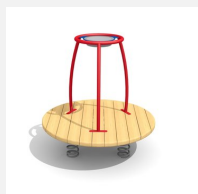

BA.030.077.R
Le carrousel en bois