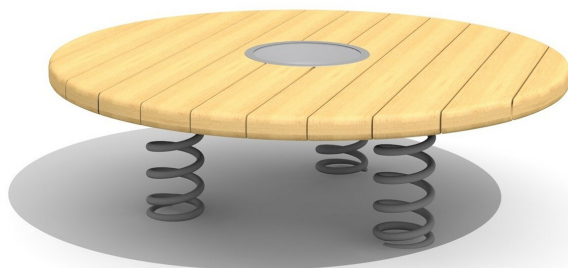

Entraîner l'équilibre en s'amusant Se balancer, bondir, sauter, osciller. Les plateaux sur ressort incitent les enfants à bouger. Les différentes versions peuvent être combinées. Pieds d'ancrage inclus. Panneaux de plancher en bois massif.

pe

wood

Numéro de l'article BA.030.037.R
Nom de l'article Duo roulette en bois

Age de jeu 3+
Hauteur de chute 48 cm
Place nécessaire Ø 420 cm
Protection de chute Minimum gazon
Zone de protection de chute 14 m²
Dimension de l'engin Ø 120 x 37 cm
Pièce la plus lourde 125 kg
Nombre de monteurs 1
Temps de montage 1 h complet
Garantie pièces A vie détachées
Spécial A installer sur gazon