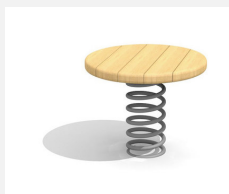

Entraîner l'équilibre en s'amusant Se balancer, bondir, sauter, osciller. Les plateaux sur ressort incitent les enfants à bouger. Les différentes versions peuvent être combinées. Pieds d'ancrage inclus. Panneaux de plancher en bois massif.

pe

wood

Numéro de l'article BA.030.037.R
Nom de l'article Duo roulette en bois

Age de jeu 3+
Hauteur de chute 48 cm
Place nécessaire Ø 420 cm
Protection de chute Minimum gazon
Zone de protection de chute 14 m²
Dimension de l'engin Ø 120 x 37 cm
Pièce la plus lourde 125 kg
Nombre de monteurs 1
Temps de montage 1 h complet
Garantie pièces A vie détachées
Spécial A installer sur gazon

420

Autres produits de ce groupe

BA.030.056.R
Plateau de saut en bois

BA.030.077.R
Le carrousel en bois

BA.030.389.R
Plateau sur ressort en bois