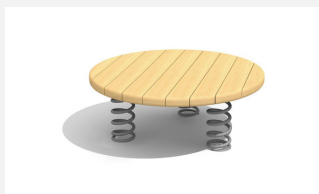

Autres produits de ce groupe

BA.030.056.R
Plateau de saut en bois