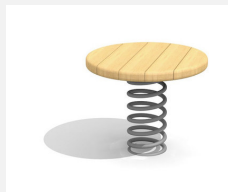

Osciller et s'asseoir Se balancer, bondir, sauter, osciller. Les plateaux sur ressorts incitent les enfants à bouger. Les différentes versions peuvent être combinées. Pieds d'ancrage inclus. Panneau de plancher en bois massif.

pe

wood

Numéro de l'article **BA.030.056.R**
Nom de l'article **Plateau de saut en bois**

Age de jeu 3+
Hauteur de chute 48 cm
Place nécessaire Ø 400 cm
Protection de chute Minimum gazon
Zone de protection de chute 12.5 m²
Dimension de l'engin Ø 100 x 48 cm
Pièce la plus lourde 105 kg
Nombre de monteurs 1
Temps de montage 1 h complet
Garantie pièces détachées A vie
Spécial A installer sur gazon

Autres produits de ce groupe

BA.030.037.R
Duo roulette en bois

BA.030.077.R
Le carrousel en bois

BA.030.389.R
Plateau sur ressort en bois