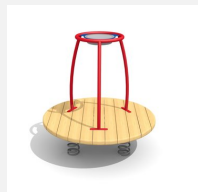

Osciller et s'asseoir Se balancer, bondir, sauter, osciller. Les plateaux sur ressorts incitent les enfants à bouger. Les différentes versions peuvent être combinées. Pieds d'ancrage inclus. Panneau de plancher en bois massif.

pe

wood

Numéro de l'article **BA.030.056.R**
Nom de l'article **Plateau de saut en bois**

Age de jeu 3+
Hauteur de chute 48 cm
Place nécessaire Ø 400 cm
Protection de chute Minimum gazon
Zone de protection de chute 12.5 m²
Dimension de l'engin Ø 100 x 48 cm
Pièce la plus lourde 105 kg
Nombre de monteurs 1
Temps de montage 1 h complet
Garantie pièces détachées A vie
Spécial A installer sur gazon

Autres produits de ce groupe

BA.030.037.R
Duo roulette en bois

BA.030.077.R
Le carrousel en bois

BA.030.389.R
Plateau sur ressort en bois