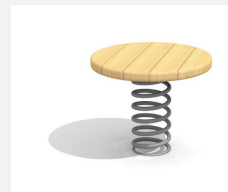

Entraîner l'équilibre en s'amusant Se balancer, bondir, sauter, osciller. Les plateaux sur ressort incitent les enfants à bouger. Les différentes versions peuvent être combinées. Pieds d'ancrage inclus. Panneaux de plancher en bois massif.

pe

wood

Numéro de l'article	BA.030.077.R
Nom de l'article	Le carrousel en bois
Age de jeu	3+
Hauteur de chute	48 cm
Place nécessaire	Ø 420 cm
Protection de chute	Minimum gazon
Zone de protection de chute	14 m ²
Dimension de l'engin	Ø 120 x 130 cm
Pièce la plus lourde	150 kg
Nombre de monteurs	1
Temps de montage complet	1 h
Garantie pièces détachées	A vie
Spécial	A installer sur gazon

420

Autres produits de ce groupe

BA.030.037.R
Duo roulette en bois

BA.030.056.R
Plateau de saut en bois

BA.030.389.R
Plateau sur ressort en bois