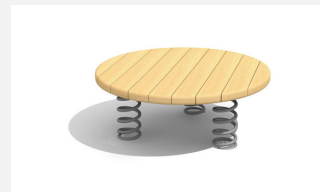

Entraîner l'équilibre en s'amusant Se balancer, bondir, sauter, osciller. Les plateaux sur ressort incitent les enfants à bouger. Les différentes versions peuvent être combinées. Pieds d'ancrage inclus. Panneaux de plancher en bois massif.

pe

wood

Numéro de l'article	BA.030.077.R
Nom de l'article	Le carrousel en bois
Age de jeu	3+
Hauteur de chute	48 cm
Place nécessaire	Ø 420 cm
Protection de chute	Minimum gazon
Zone de protection de chute	14 m ²
Dimension de l'engin	Ø 120 x 130 cm
Pièce la plus lourde	150 kg
Nombre de monteurs	1
Temps de montage complet	1 h
Garantie pièces détachées	A vie
Spécial	A installer sur gazon

420

Autres produits de ce groupe

BA.030.037.R
Duo roulette en bois

BA.030.056.R
Plateau de saut en bois

BA.030.389.R
Plateau sur ressort en bois