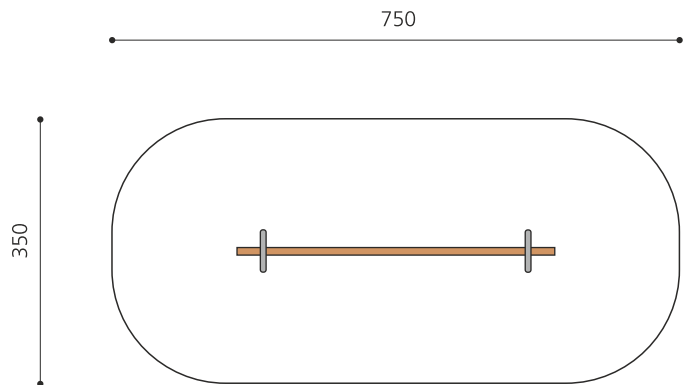

Poutre d'équilibre mobile Pour ce jeu, il faut de la concentration et du sens de l'équilibre. Le mouvement de cette poutre en a fait transpirer plus d'un. Le trou excentré atténue un peu l'effet de la poutre tournante. Construction en métal zingué à chaud. Poutre mobile et poutre tournante en bois résineux massif. Roulements ne nécessitant pas de graissage.

Création HINNEN

Numéro de l'article	BA.040
Nom de l'article	Poutre mobile bimbo
Age de jeu	5+
Hauteur de chute	56 cm
Place nécessaire	750 x 350 cm
Protection de chute	Minimum gazon
Zone de protection de chute	26 m ²
Dimension de l'engin	420 x 50 x 60 cm
Fondations	2 pce
Total béton	0.55 m ³
Pièce la plus lourde	25 kg
Nombre de monteurs	2
Temps de montage complet	2 h
Garantie pièces détachées	A vie
Spécial	A installer sur gazon