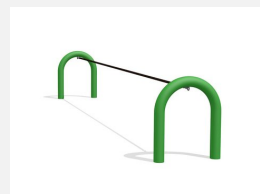

Grosse corde d'équilibre mobile Pour ce jeu, il faut de la concentration et du sens de l'équilibre. Il est plus facile de se balancer sur la corde de jungle mais les "grands acrobates" se risquent sur la corde d'artiste. Construction en métal zingué à chaud. Corde de jungle en polypropylène, Ø 9 cm armée en acier. Armature en métal couleur.

Création HINNEN

Numéro de l'article BA.050.C
Nom de l'article Corde de jungle bimbo color

Age de jeu 5+
 Hauteur de chute 56 cm
 Place nécessaire 650 x 350 cm
 Protection de chute Minimum gazon
 Zone de protection de chute 22 m²
 Dimension de l'engin 350 x 50 x 60 cm
 Fondations 2 pce
 Total béton 0.55 m³
 Pièce la plus lourde 25 kg
 Nombre de monteurs 2
 Temps de montage 2 h complet
 Garantie pièces détachées A vie
 Spécial A installer sur gazon

Autres produits de ce groupe

BA.040.C
Poutre mobile bimbo color

BA.041.C
Poutre tournante bimbo color

BA.051.2.C
Slackline bimbo color

BA.051.C
Corde d'artiste bimbo color