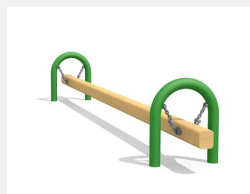

Autres produits de ce groupe

BA.040.C
Poutre mobile bimbo color