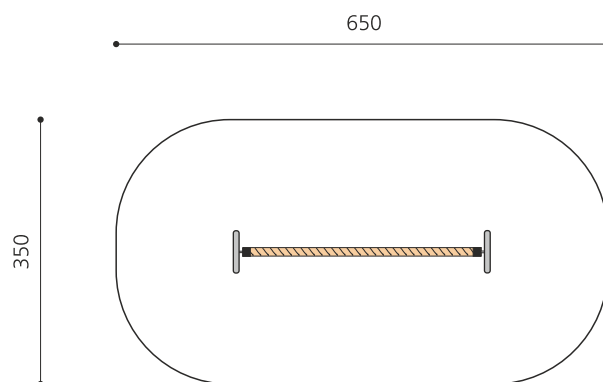

Grosse corde d'équilibre mobile Pour ce jeu, il faut de la concentration et du sens de l'équilibre. Il est plus facile de se balancer sur la corde de jungle mais les "grands acrobates" se risquent sur la corde d'artiste. Construction en métal zingué à chaud. Corde de jungle en polypropylène, Ø 9 cm armée en acier. Armature en métal couleur.

Création HINNEN

Numéro de l'article BA.050.C
Nom de l'article Corde de jungle bimbo color

Age de jeu 5+
 Hauteur de chute 56 cm
 Place nécessaire 650 x 350 cm
 Protection de chute Minimum gazon
 Zone de protection de chute 22 m²
 Dimension de l'engin 350 x 50 x 60 cm
 Fondations 2 pce
 Total béton 0.55 m³
 Pièce la plus lourde 25 kg
 Nombre de monteurs 2
 Temps de montage 2 h complet
 Garantie pièces détachées A vie
 Spécial A installer sur gazon