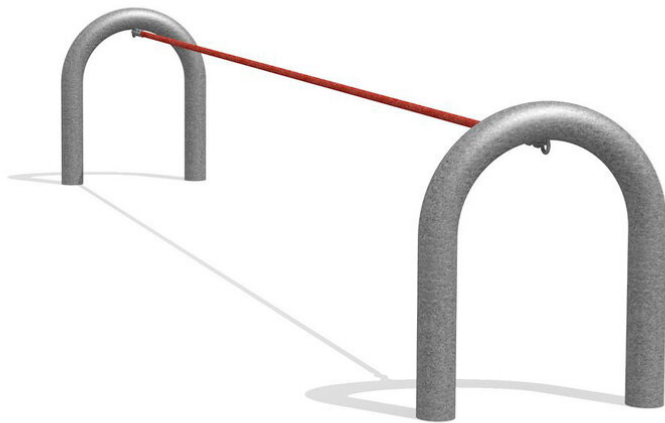

Corde d'équilibre fine et mobile Pour ce jeu, il faut de la concentration et du sens de l'équilibre. Il est plus facile de se balancer sur la corde de jungle mais les "grands acrobates" se risquent sur la corde d'artiste. Construction en métal zingué à chaud. La corde d'artiste armée, noire, Ø 3 cm.

Création HINNEN

Numéro de l'article	BA.051
Nom de l'article	Corde d'artiste bimbo
Age de jeu	5+
Hauteur de chute	56 cm
Place nécessaire	650 x 350 cm
Protection de chute	Minimum gazon
Zone de protection de chute	22 m ²
Dimension de l'engin	350 x 50 x 60 cm
Fondations	2 pce
Total béton	0.55 m ³
Pièce la plus lourde	25 kg
Nombre de monteurs	2
Temps de montage complet	2 h
Garantie pièces détachées	A vie
Spécial	A installer sur gazon