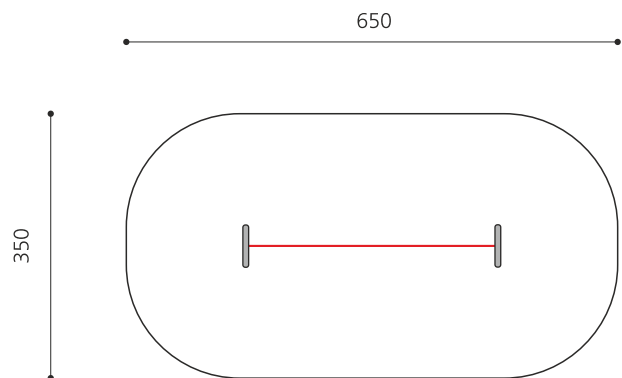

Corde d'équilibre fine et mobile Pour ce jeu, il faut de la concentration et du sens de l'équilibre. Il est plus facile de se balancer sur la corde de jungle mais les "grands acrobates" se risquent sur la corde d'artiste. Construction en métal zingué à chaud. La corde d'artiste armée, noire, Ø 3 cm.

Création HINNEN

Numéro de l'article	BA.051
Nom de l'article	Corde d'artiste bimbo
Age de jeu	5+
Hauteur de chute	56 cm
Place nécessaire	650 x 350 cm
Protection de chute	Minimum gazon
Zone de protection de chute	22 m ²
Dimension de l'engin	350 x 50 x 60 cm
Fondations	2 pce
Total béton	0.55 m ³
Pièce la plus lourde	25 kg
Nombre de monteurs	2
Temps de montage complet	2 h
Garantie pièces détachées	A vie
Spécial	A installer sur gazon