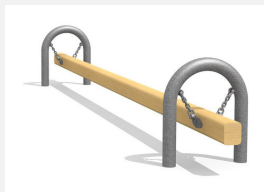

Corde d'équilibre fine et mobile Pour ce jeu, il faut de la concentration et du sens de l'équilibre. Il est plus facile de se balancer sur la corde de jungle mais les "grands acrobates" se risquent sur la corde d'artiste. Construction en métal zingué à chaud. La corde d'artiste armée, noire, Ø 3 cm.

Création HINNEN

Numéro de l'article	BA.051
Nom de l'article	Corde d'artiste bimbo
Age de jeu	5+
Hauteur de chute	56 cm
Place nécessaire	650 x 350 cm
Protection de chute	Minimum gazon
Zone de protection de chute	22 m ²
Dimension de l'engin	350 x 50 x 60 cm
Fondations	2 pce
Total béton	0.55 m ³
Pièce la plus lourde	25 kg
Nombre de monteurs	2
Temps de montage complet	2 h
Garantie pièces détachées	A vie
Spécial	A installer sur gazon

Autres produits de ce groupe

BA.040
Poutre mobile bimbo

BA.041
Poutre tournante bimbo

BA.050
Corde de jungle bimbo

BA.051.2
Slackline bimbo