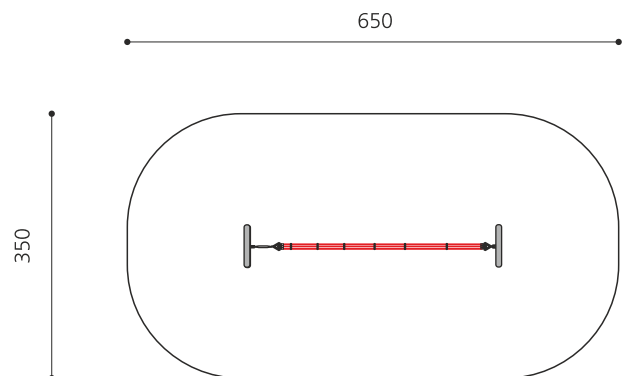

Cordes d'équilibre fines et mobiles Pour ce jeu, il faut de la concentration et du sens de l'équilibre. Il est plus facile de se balancer sur la corde de jungle mais les "grands acrobates" se risquent sur la corde d'artiste. Construction en métal zingué à chaud. Le slackline, noire ou rouge, Ø 7 cm.

Création HINNEN

Numéro de l'article	BA.051.2
Nom de l'article	Slackline bimbo
Age de jeu	5+
Hauteur de chute	56 cm
Place nécessaire	650 x 350 cm
Protection de chute	Minimum gazon
Zone de protection de chute	22 m ²
Dimension de l'engin	350 x 50 x 60 cm
Fondations	2 pce
Total béton	0.55 m ³
Pièce la plus lourde	25 kg
Nombre de monteurs	2
Temps de montage complet	2 h
Garantie pièces détachées	A vie
Spécial	A installer sur gazon