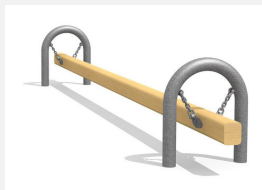

Autres produits de ce groupe

BA.040
Poutre mobile bimbo