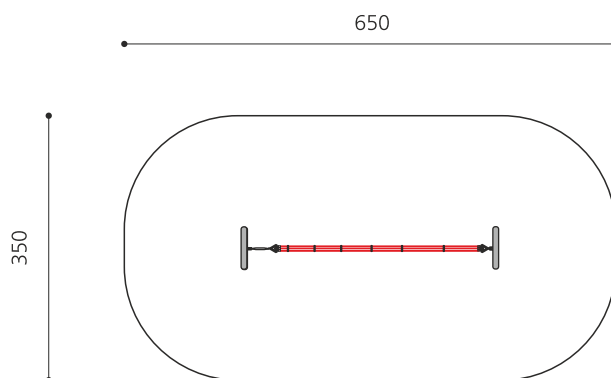

Cordes d'équilibre fines et mobiles Pour ce jeu, il faut de la concentration et du sens de l'équilibre. Il est plus facile de se balancer sur la corde de jungle mais les "grands acrobates" se risquent sur la corde d'artiste. Construction en métal zingué à chaud. Le slackline, noire ou rouge, Ø 7 cm. Armature en métal couleur.

Création HINNEN

Numéro de l'article BA.051.2.C
Nom de l'article Slackline bimbo color

Age de jeu 5+
 Hauteur de chute 56 cm
 Place nécessaire 650 x 350 cm
 Protection de chute Minimum gazon
 Zone de protection de chute 22 m²
 Dimension de l'engin 350 x 50 x 60 cm
 Fondations 2 pce
 Total béton 0.55 m³
 Pièce la plus lourde 25 kg
 Nombre de monteurs 2
 Temps de montage 2 h complet
 Garantie pièces détachées A vie
 Spécial A installer sur gazon