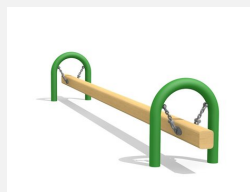

Autres produits de ce groupe

BA.040.C
Poutre mobile bimbo color