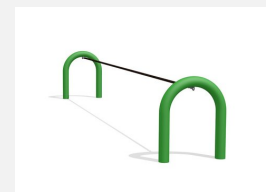

Cordes d'équilibre fines et mobiles Pour ce jeu, il faut de la concentration et du sens de l'équilibre. Il est plus facile de se balancer sur la corde de jungle mais les "grands acrobates" se risquent sur la corde d'artiste. Construction en métal zingué à chaud. Le slackline, noire ou rouge, Ø 7 cm. Armature en métal couleur.

Création HINNEN

Numéro de l'article BA.051.2.C
Nom de l'article Slackline bimbo color

Age de jeu 5+
 Hauteur de chute 56 cm
 Place nécessaire 650 x 350 cm
 Protection de chute Minimum gazon
 Zone de protection de chute 22 m²
 Dimension de l'engin 350 x 50 x 60 cm
 Fondations 2 pce
 Total béton 0.55 m³
 Pièce la plus lourde 25 kg
 Nombre de monteurs 2
 Temps de montage 2 h complet
 Garantie pièces détachées A vie
 Spécial A installer sur gazon

Autres produits de ce groupe

BA.040.C
Poutre mobile bimbo color

BA.041.C
Poutre tournante bimbo color

BA.050.C
Corde de jungle bimbo color

BA.051.C
Corde d'artiste bimbo color