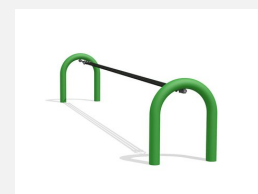

Corde d'équilibre fine et mobile Pour ce jeu, il faut de la concentration et du sens de l'équilibre. Il est plus facile de se balancer sur la corde de jungle mais les "grands acrobates" se risquent sur la corde d'artiste. Construction en métal zingué à chaud. La corde d'artiste armée, noire, Ø 3 cm. Armature en métal couleur.

Création HINNEN

Numéro de l'article BA.051.C
Nom de l'article Corde d'artiste bimbo color

Age de jeu 5+
 Hauteur de chute 56 cm
 Place nécessaire 650 x 350 cm
 Protection de chute Minimum gazon
 Zone de protection de chute 22 m²
 Dimension de l'engin 350 x 50 x 60 cm
 Fondations 2 pce
 Total béton 0.55 m³
 Pièce la plus lourde 25 kg
 Nombre de monteurs 2
 Temps de montage 2 h complet
 Garantie pièces détachées A vie
 Spécial A installer sur gazon

Autres produits de ce groupe

BA.040.C
Poutre mobile bimbo color

BA.041.C
Poutre tournante bimbo color

BA.050.C
Corde de jungle bimbo color

BA.051.2.C
Slackline bimbo color