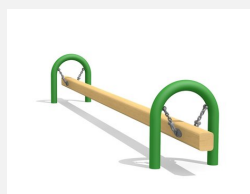

Autres produits de ce groupe

BA.040.C
Poutre mobile bimbo color