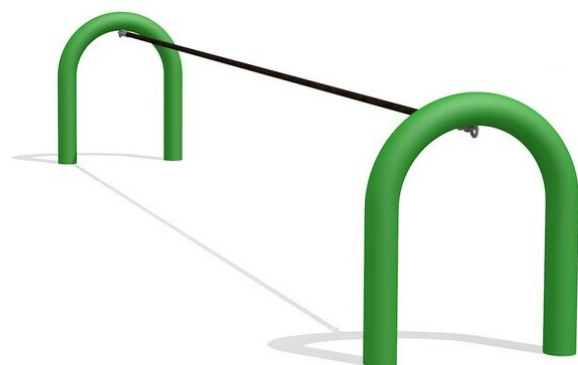

Corde d'équilibre fine et mobile Pour ce jeu, il faut de la concentration et du sens de l'équilibre. Il est plus facile de se balancer sur la corde de jungle mais les "grands acrobates" se risquent sur la corde d'artiste. Construction en métal zingué à chaud. La corde d'artiste armée, noire, Ø 3 cm. Armature en métal couleur.

Création HINNEN

Numéro de l'article BA.051.C
Nom de l'article Corde d'artiste bimbo color

Age de jeu 5+
 Hauteur de chute 56 cm
 Place nécessaire 650 x 350 cm
 Protection de chute Minimum gazon
 Zone de protection de chute 22 m²
 Dimension de l'engin 350 x 50 x 60 cm
 Fondations 2 pce
 Total béton 0.55 m³
 Pièce la plus lourde 25 kg
 Nombre de monteurs 2
 Temps de montage 2 h complet
 Garantie pièces détachées A vie
 Spécial A installer sur gazon

Autres produits de ce groupe

BA.040.C
Poutre mobile bimbo color

BA.041.C
Poutre tournante bimbo color

BA.050.C
Corde de jungle bimbo color

BA.051.2.C
Slackline bimbo color