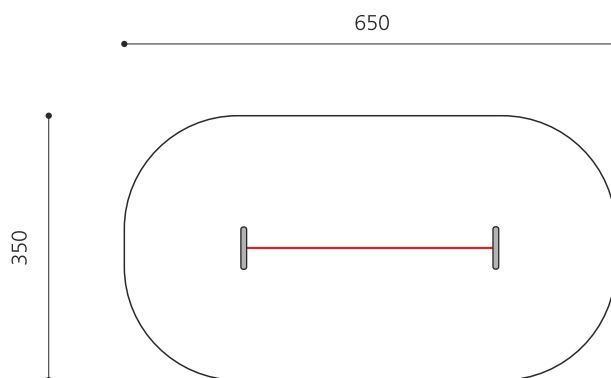

Corde d'équilibre fine et mobile Pour ce jeu, il faut de la concentration et du sens de l'équilibre. Il est plus facile de se balancer sur la corde de jungle mais les "grands acrobates" se risquent sur la corde d'artiste. Construction en métal zingué à chaud. La corde d'artiste armée, noire, Ø 3 cm. Armature en métal couleur.

Création HINNEN

Numéro de l'article BA.051.C
Nom de l'article Corde d'artiste bimbo color

Age de jeu 5+
 Hauteur de chute 56 cm
 Place nécessaire 650 x 350 cm
 Protection de chute Minimum gazon
 Zone de protection de chute 22 m²
 Dimension de l'engin 350 x 50 x 60 cm
 Fondations 2 pce
 Total béton 0.55 m³
 Pièce la plus lourde 25 kg
 Nombre de monteurs 2
 Temps de montage 2 h complet
 Garantie pièces détachées A vie
 Spécial A installer sur gazon