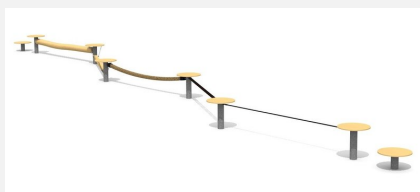

Petit parcours d'équilibre Une autre innovation de bimbo. Ce jeu est une école de coordination et d'équilibre, plutôt qu'un jeu d'enfants. Divers éléments et difficultés sont disponibles. Différentes exécutions. Poteaux en métal zingué avec plateaux en bois massif. Exécutions spéciales, sur demande.

Création HINNEN

Numéro de l'article BA.052.1
Nom de l'article bimbo école d'équilibre 1- bois-métal

Age de jeu	5+
Hauteur de chute	60 cm
Place nécessaire	850 x 360 cm
Protection de chute	Minimum gazon
Zone de protection de chute	30 m ²
Dimension de l'engin	550 x 60 x 60 cm
Fondations	2 pce
Total béton	2.2 m ³
Pièce la plus lourde	25 kg
Nombre de monteurs	2
Temps de montage complet	2 h
Garantie pièces détachées	A vie
Spécial	A installer sur gazon

Autres produits de ce groupe

BA.052.0
bimbo école d'équilibre 1

BA.052.2
bimbo école d'équilibre 2 - bois-métal

BA.052.3
bimbo école d'équilibre 3- bois-métal

BA.052.4
bimbo école d'équilibre 4- bois-métal