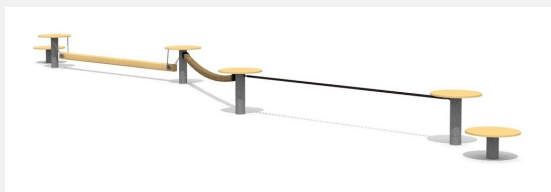

Petit parcours d'équilibre Une autre innovation de bimbo. Ce jeu est une école de coordination et d'équilibre, plutôt qu'un jeu d'enfants. Divers éléments et difficultés sont disponibles. Différentes exécutions. Poteaux en métal zingué avec plateaux en bois massif. Exécutions spéciales, sur demande.

Création HINNEN

Numéro de l'article BA.052.1
Nom de l'article bimbo école d'équilibre 1- bois-métal

Age de jeu	5+
Hauteur de chute	60 cm
Place nécessaire	850 x 360 cm
Protection de chute	Minimum gazon
Zone de protection de chute	30 m ²
Dimension de l'engin	550 x 60 x 60 cm
Fondations	2 pce
Total béton	2.2 m ³
Pièce la plus lourde	25 kg
Nombre de monteurs	2
Temps de montage complet	2 h
Garantie pièces détachées	A vie
Spécial	A installer sur gazon

Autres produits de ce groupe

BA.052.0
bimbo école d'équilibre 1

BA.052.2
bimbo école d'équilibre 2 - bois-métal

BA.052.3
bimbo école d'équilibre 3- bois-métal

BA.052.4
bimbo école d'équilibre 4- bois-métal