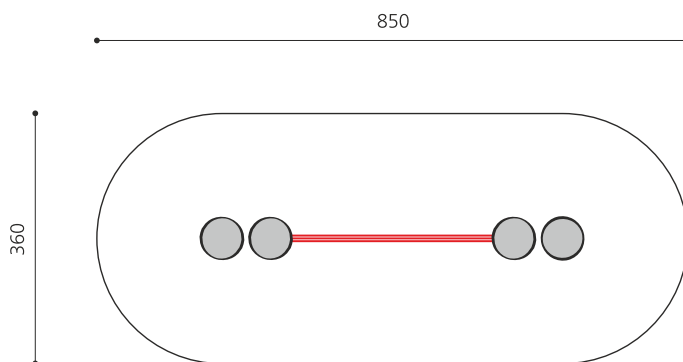

Petit parcours d'équilibre Une autre innovation de bimbo. Ce jeu est une école de coordination et d'équilibre, plutôt qu'un jeu d'enfants. Divers éléments et difficultés sont disponibles. Différentes exécutions. Poteaux en métal zingué avec plateaux en bois massif. Exécutions spéciales, sur demande.

Création HINNEN

Numéro de l'article BA.052.1
Nom de l'article bimbo école d'équilibre 1- bois-métal

Age de jeu	5+
Hauteur de chute	60 cm
Place nécessaire	850 x 360 cm
Protection de chute	Minimum gazon
Zone de protection de chute	30 m ²
Dimension de l'engin	550 x 60 x 60 cm
Fondations	2 pce
Total béton	2.2 m ³
Pièce la plus lourde	25 kg
Nombre de monteurs	2
Temps de montage complet	2 h
Garantie pièces détachées	A vie
Spécial	A installer sur gazon