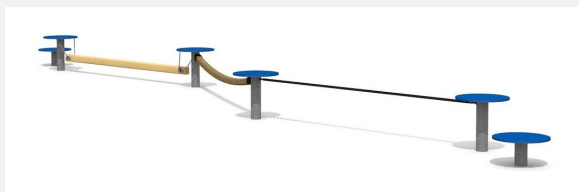

**Petit parcours d'équilibre** Une autre innovation de bimbo. Ce jeu est une école de coordination et d'équilibre, plutôt qu'un jeu d'enfants. Divers éléments et difficultés sont disponibles. Différentes exécutions. Poteaux en métal zingué avec plateaux en PE résistant aux intempéries. Couleurs de votre choix; noir, vert, bleu, rouge.

Création HINNEN

**Numéro de l'article** BA.052.1.C  
**Nom de l'article** bimbo école d'équilibre 1 - color

Age de jeu 5+  
 Hauteur de chute 60 cm  
 Place nécessaire 850 x 360 cm  
 Protection de chute Minimum gazon  
 Zone de protection de chute 30 m<sup>2</sup>  
 Dimension de l'engin 550 x 60 x 60 cm  
 Fondations 2 pce  
 Total béton 2.2 m<sup>3</sup>  
 Pièce la plus lourde 25 kg  
 Nombre de monteurs 2  
 Temps de montage 2 h complet  
 Garantie pièces détachées A vie  
 Spécial A installer sur gazon

Autres produits de ce groupe

BA.052.0.C  
bimbo école d'équilibre 1 color

BA.052.2.C  
bimbo école d'équilibre 2- color

BA.052.3.C  
bimbo école d'équilibre 3 - color

BA.052.4.C  
bimbo école d'équilibre 4 - color