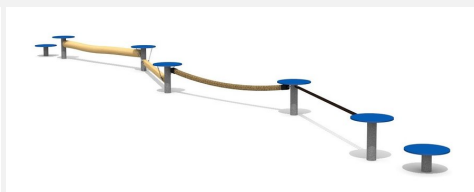

**Petit parcours d'équilibre** Une autre innovation de bimbo. Ce jeu est une école de coordination et d'équilibre, plutôt qu'un jeu d'enfants. Divers éléments et difficultés sont disponibles. Différentes exécutions. Poteaux en métal zingué avec plateaux en PE résistant aux intempéries. Couleurs de votre choix; noir, vert, bleu, rouge.

Création HINNEN

**Numéro de l'article** BA.052.1.C  
**Nom de l'article** bimbo école d'équilibre 1 - color

Age de jeu 5+  
 Hauteur de chute 60 cm  
 Place nécessaire 850 x 360 cm  
 Protection de chute Minimum gazon  
 Zone de protection de chute 30 m<sup>2</sup>  
 Dimension de l'engin 550 x 60 x 60 cm  
 Fondations 2 pce  
 Total béton 2.2 m<sup>3</sup>  
 Pièce la plus lourde 25 kg  
 Nombre de monteurs 2  
 Temps de montage 2 h complet  
 Garantie pièces détachées A vie  
 Spécial A installer sur gazon

Autres produits de ce groupe

BA.052.0.C  
bimbo école d'équilibre 1 color

BA.052.2.C  
bimbo école d'équilibre 2- color

BA.052.3.C  
bimbo école d'équilibre 3 - color

BA.052.4.C  
bimbo école d'équilibre 4 - color