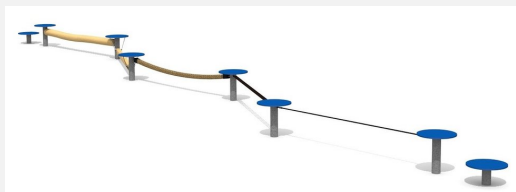

**Petit parcours d'équilibre** Une autre innovation de bimbo. Ce jeu est une école de coordination et d'équilibre, plutôt qu'un jeu d'enfants. Divers éléments et difficultés sont disponibles. Différentes exécutions. Poteaux en métal zingué avec plateaux en PE résistant aux intempéries. Couleurs de votre choix; noir, vert, bleu, rouge.

Création HINNEN

**Numéro de l'article** BA.052.1.C  
**Nom de l'article** bimbo école d'équilibre 1 - color

Age de jeu 5+  
 Hauteur de chute 60 cm  
 Place nécessaire 850 x 360 cm  
 Protection de chute Minimum gazon  
 Zone de protection de chute 30 m<sup>2</sup>  
 Dimension de l'engin 550 x 60 x 60 cm  
 Fondations 2 pce  
 Total béton 2.2 m<sup>3</sup>  
 Pièce la plus lourde 25 kg  
 Nombre de monteurs 2  
 Temps de montage 2 h complet  
 Garantie pièces détachées A vie  
 Spécial A installer sur gazon

Autres produits de ce groupe

BA.052.0.C  
bimbo école d'équilibre 1 color

BA.052.2.C  
bimbo école d'équilibre 2- color

BA.052.3.C  
bimbo école d'équilibre 3 - color

BA.052.4.C  
bimbo école d'équilibre 4 - color