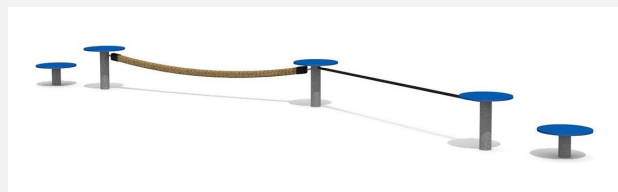

BA.052.2.C
bimbo école d'équilibre 2- color