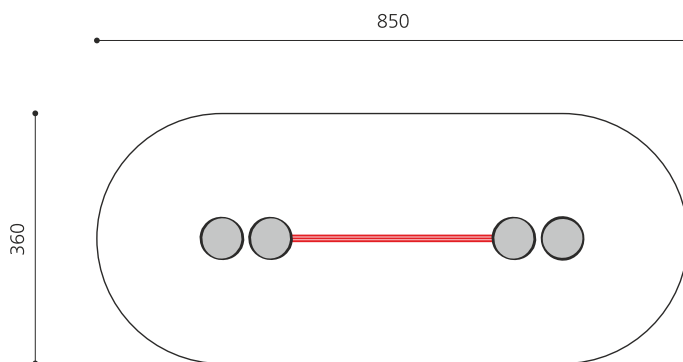

**Petit parcours d'équilibre** Une autre innovation de bimbo. Ce jeu est une école de coordination et d'équilibre, plutôt qu'un jeu d'enfants. Divers éléments et difficultés sont disponibles. Différentes exécutions. Poteaux en métal zingué avec plateaux en PE résistant aux intempéries. Couleurs de votre choix; noir, vert, bleu, rouge.

Création HINNEN

**Numéro de l'article** BA.052.1.C  
**Nom de l'article** bimbo école d'équilibre 1 - color

Age de jeu 5+  
 Hauteur de chute 60 cm  
 Place nécessaire 850 x 360 cm  
 Protection de chute Minimum gazon  
 Zone de protection de chute 30 m<sup>2</sup>  
 Dimension de l'engin 550 x 60 x 60 cm  
 Fondations 2 pce  
 Total béton 2.2 m<sup>3</sup>  
 Pièce la plus lourde 25 kg  
 Nombre de monteurs 2  
 Temps de montage 2 h complet  
 Garantie pièces détachées A vie  
 Spécial A installer sur gazon