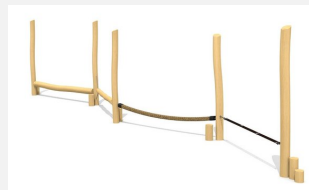

BA.052.4.R
bimbo école d'équilibre 4 - nature