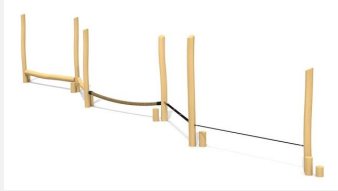

Petit parcours d'équilibre Une autre innovation de bimbo. Ce jeu est une école de coordination et d'équilibre, plutôt qu'un jeu d'enfants. Divers éléments et difficultés sont disponibles. Différentes exécutions. Tout en robinier massif, croissance naturelle, non traité. Exécutions spéciales, sur demande.

Création HINNEN

Numéro de l'article BA.052.1.R
Nom de l'article bimbo école d'équilibre 1 - nature

Age de jeu 5+
 Hauteur de chute 60 cm
 Place nécessaire 790 x 360 cm
 Protection de chute Minimum gazon
 Zone de protection de chute 26 m²
 Dimension de l'engin 490 x 60 x 280 cm
 Fondations 2 pce
 Total béton 0.96 m³
 Pièce la plus lourde 65 kg
 Nombre de monteurs 2
 Temps de montage 2 h complet
 Garantie pièces A vie détachées
 Spécial A installer sur gazon

Autres produits de ce groupe

BA.052.2.R
bimbo école d'équilibre 2 - nature

BA.052.3.R
bimbo école d'équilibre 3 - nature

BA.052.4.R
bimbo école d'équilibre 4 - nature

BA.052.5.R
bimbo école d'équilibre 5 - nature