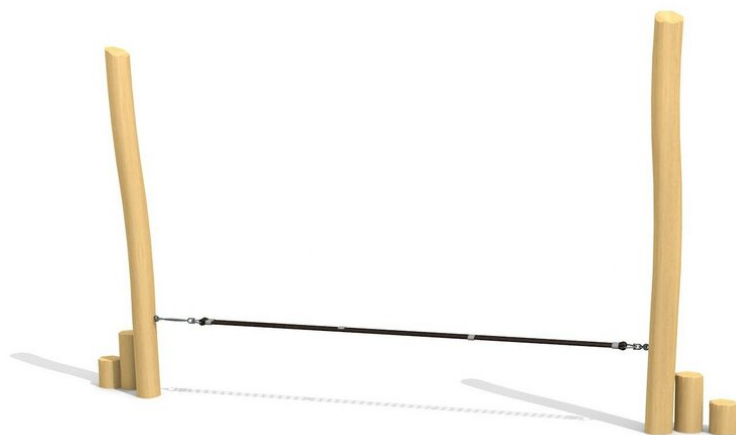

Petit parcours d'équilibre Une autre innovation de bimbo. Ce jeu est une école de coordination et d'équilibre, plutôt qu'un jeu d'enfants. Divers éléments et difficultés sont disponibles. Différentes exécutions. Tout en robinier massif, croissance naturelle, non traité. Exécutions spéciales, sur demande.

Création HINNEN

Numéro de l'article BA.052.1.R
Nom de l'article bimbo école d'équilibre 1 - nature

Age de jeu 5+
 Hauteur de chute 60 cm
 Place nécessaire 790 x 360 cm
 Protection de chute Minimum gazon
 Zone de protection de chute 26 m²
 Dimension de l'engin 490 x 60 x 280 cm
 Fondations 2 pce
 Total béton 0.96 m³
 Pièce la plus lourde 65 kg
 Nombre de monteurs 2
 Temps de montage 2 h complet
 Garantie pièces A vie détachées
 Spécial A installer sur gazon