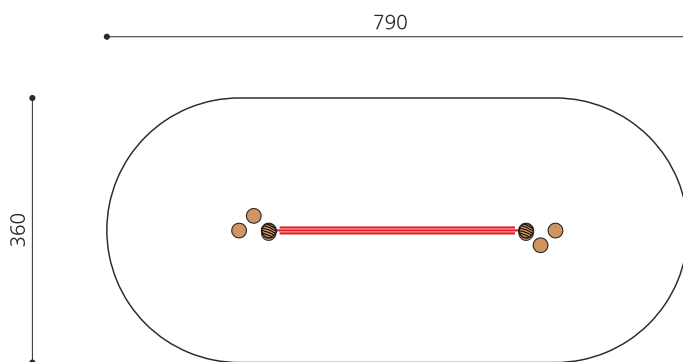

Petit parcours d'équilibre Une autre innovation de bimbo. Ce jeu est une école de coordination et d'équilibre, plutôt qu'un jeu d'enfants. Divers éléments et difficultés sont disponibles. Différentes exécutions. Tout en robinier massif, croissance naturelle, non traité. Exécutions spéciales, sur demande.

Création HINNEN

Numéro de l'article BA.052.1.R
Nom de l'article bimbo école d'équilibre 1 - nature

Age de jeu 5+
 Hauteur de chute 60 cm
 Place nécessaire 790 x 360 cm
 Protection de chute Minimum gazon
 Zone de protection de chute 26 m²
 Dimension de l'engin 490 x 60 x 280 cm
 Fondations 2 pce
 Total béton 0.96 m³
 Pièce la plus lourde 65 kg
 Nombre de monteurs 2
 Temps de montage 2 h complet
 Garantie pièces A vie détachées
 Spécial A installer sur gazon