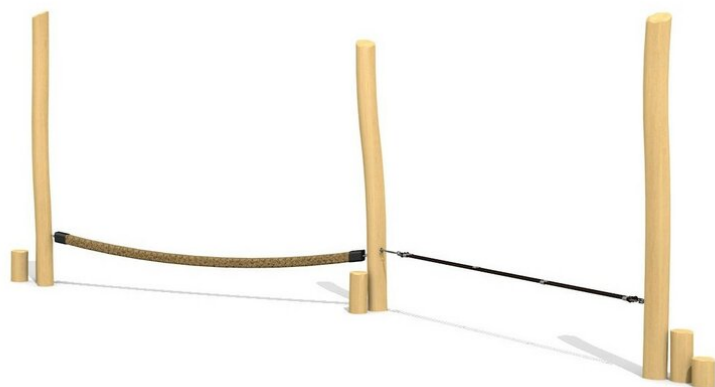

Parcours d'équilibre moyen Une autre innovation de bimbo. Ce jeu est une école de coordination et d'équilibre, plutôt qu'un jeu d'enfants. Divers éléments et difficultés sont disponibles. Différentes exécutions. Tout en robinier massif, croissance naturelle, non traité. Exécutions spéciales, sur demande.

Création HINNEN

Numéro de l'article BA.052.2.R
Nom de l'article bimbo école d'équilibre 2 - nature

Age de jeu 5+
 Hauteur de chute 60 cm
 Place nécessaire 1040 x 450 cm
 Protection de chute Minimum gazon
 Zone de protection de chute 38.5 m²
 Dimension de l'engin 740 x 150 x 280 cm
 Fondations 3 pce
 Total béton 1.28 m³
 Pièce la plus lourde 65 kg
 Nombre de monteurs 2
 Temps de montage 3 h complet
 Garantie pièces A vie détachées
 Spécial A installer sur gazon