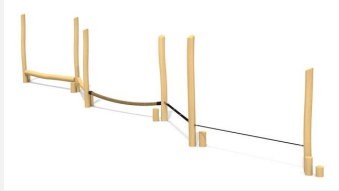

Parcours d'équilibre moyen Une autre innovation de bimbo. Ce jeu est une école de coordination et d'équilibre, plutôt qu'un jeu d'enfants. Divers éléments et difficultés sont disponibles. Différentes exécutions. Tout en robinier massif, croissance naturelle, non traité. Exécutions spéciales, sur demande.

Création HINNEN

Numéro de l'article BA.052.2.R
Nom de l'article bimbo école d'équilibre 2 - nature

Age de jeu 5+
 Hauteur de chute 60 cm
 Place nécessaire 1040 x 450 cm
 Protection de chute Minimum gazon
 Zone de protection de chute 38.5 m²
 Dimension de l'engin 740 x 150 x 280 cm
 Fondations 3 pce
 Total béton 1.28 m³
 Pièce la plus lourde 65 kg
 Nombre de monteurs 2
 Temps de montage 3 h complet
 Garantie pièces A vie détachées
 Spécial A installer sur gazon

Autres produits de ce groupe

BA.052.1.R
bimbo école d'équilibre 1 - nature

BA.052.3.R
bimbo école d'équilibre 3 - nature

BA.052.4.R
bimbo école d'équilibre 4 - nature

BA.052.5.R
bimbo école d'équilibre 5 - nature