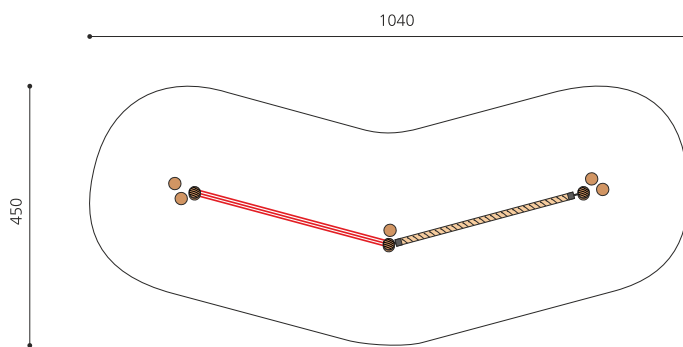

Parcours d'équilibre moyen Une autre innovation de bimbo. Ce jeu est une école de coordination et d'équilibre, plutôt qu'un jeu d'enfants. Divers éléments et difficultés sont disponibles. Différentes exécutions. Tout en robinier massif, croissance naturelle, non traité. Exécutions spéciales, sur demande.

Création HINNEN

Numéro de l'article BA.052.2.R
Nom de l'article bimbo école d'équilibre 2 - nature

Age de jeu 5+
 Hauteur de chute 60 cm
 Place nécessaire 1040 x 450 cm
 Protection de chute Minimum gazon
 Zone de protection de chute 38.5 m²
 Dimension de l'engin 740 x 150 x 280 cm
 Fondations 3 pce
 Total béton 1.28 m³
 Pièce la plus lourde 65 kg
 Nombre de monteurs 2
 Temps de montage 3 h complet
 Garantie pièces A vie détachées
 Spécial A installer sur gazon