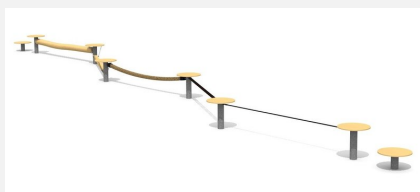

Parcours d'équilibre moyen Une autre innovation de bimbo. Ce jeu est une école de coordination et d'équilibre, plutôt qu'un jeu d'enfants. Divers éléments et difficultés sont disponibles. Différentes exécutions. Poteaux en métal zingué avec plateaux en bois massif. Exécutions spéciales, sur demande.

Création HINNEN

Numéro de l'article	BA.052.3
Nom de l'article	bimbo école d'équilibre 3- bois-métal
Age de jeu	5+
Hauteur de chute	60 cm
Place nécessaire	1520 x 450 cm
Protection de chute	Minimum gazon
Dimension de l'engin	1220 x 150 x 60 cm
Fondations	4 pce
Total béton	3.3 m ³
Pièce la plus lourde	25 kg
Nombre de monteurs	2
Temps de montage complet	4 h
Garantie pièces détachées	A vie
Spécial	A installer sur gazon

Autres produits de ce groupe

BA.052.0
bimbo école d'équilibre 1

BA.052.1
bimbo école d'équilibre 1- bois-métal

BA.052.2
bimbo école d'équilibre 2 - bois-métal

BA.052.4
bimbo école d'équilibre 4- bois-métal