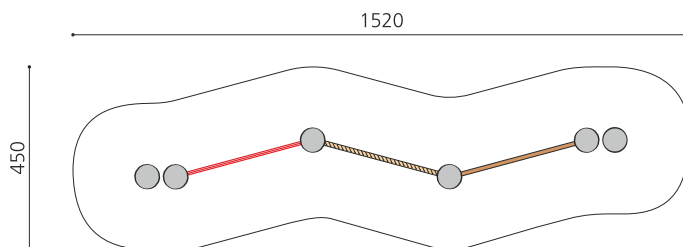

Parcours d'équilibre moyen Une autre innovation de bimbo. Ce jeu est une école de coordination et d'équilibre, plutôt qu'un jeu d'enfants. Divers éléments et difficultés sont disponibles. Différentes exécutions. Poteaux en métal zingué avec plateaux en bois massif. Exécutions spéciales, sur demande.

Création HINNEN

Numéro de l'article	BA.052.3
Nom de l'article	bimbo école d'équilibre 3- bois-métal
Age de jeu	5+
Hauteur de chute	60 cm
Place nécessaire	1520 x 450 cm
Protection de chute	Minimum gazon
Dimension de l'engin	1220 x 150 x 60 cm
Fondations	4 pce
Total béton	3.3 m ³
Pièce la plus lourde	25 kg
Nombre de monteurs	2
Temps de montage complet	4 h
Garantie pièces détachées	A vie
Spécial	A installer sur gazon