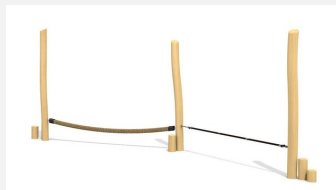

BA.052.2.R
bimbo école d'équilibre 2 - nature