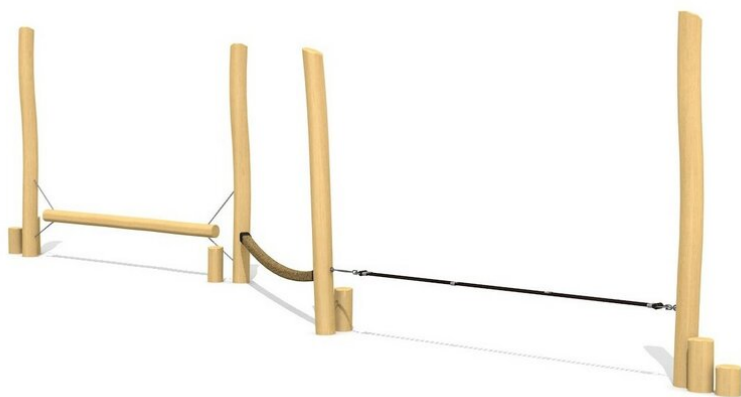

Parcours d'équilibre moyen Une autre innovation de bimbo. Ce jeu est une école de coordination et d'équilibre, plutôt qu'un jeu d'enfants. Divers éléments et difficultés sont disponibles. Différentes exécutions. Tout en robinier massif, croissance naturelle, non traité. Exécutions spéciales, sur demande.

Création HINNEN

Numéro de l'article BA.052.3.R
Nom de l'article bimbo école d'équilibre 3 - nature

Age de jeu 5+
 Hauteur de chute 60 cm
 Place nécessaire 1450 x 450 cm
 Protection de chute Minimum gazon
 Zone de protection de chute 56 m²
 Dimension de l'engin 1150 x 150 x 280 cm
 Fondations 4 pce
 Total béton 1.60 m³
 Pièce la plus lourde 65 kg
 Nombre de monteurs 2
 Temps de montage 4 h complet
 Garantie pièces A vie détachées
 Spécial A installer sur gazon