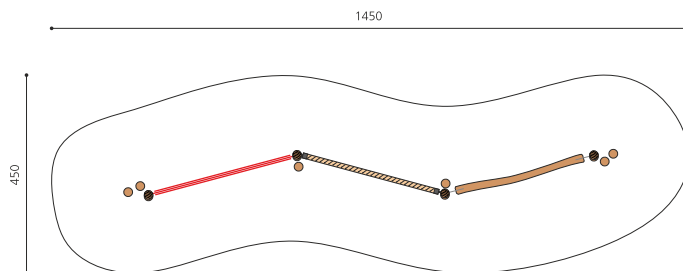

Parcours d'équilibre moyen Une autre innovation de bimbo. Ce jeu est une école de coordination et d'équilibre, plutôt qu'un jeu d'enfants. Divers éléments et difficultés sont disponibles. Différentes exécutions. Tout en robinier massif, croissance naturelle, non traité. Exécutions spéciales, sur demande.

Création HINNEN

Numéro de l'article BA.052.3.R
Nom de l'article bimbo école d'équilibre 3 - nature

Age de jeu 5+
 Hauteur de chute 60 cm
 Place nécessaire 1450 x 450 cm
 Protection de chute Minimum gazon
 Zone de protection de chute 56 m²
 Dimension de l'engin 1150 x 150 x 280 cm
 Fondations 4 pce
 Total béton 1.60 m³
 Pièce la plus lourde 65 kg
 Nombre de monteurs 2
 Temps de montage 4 h complet
 Garantie pièces A vie détachées
 Spécial A installer sur gazon