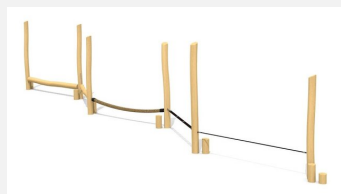

Parcours d'équilibre moyen Une autre innovation de bimbo. Ce jeu est une école de coordination et d'équilibre, plutôt qu'un jeu d'enfants. Divers éléments et difficultés sont disponibles. Différentes exécutions. Tout en robinier massif, croissance naturelle, non traité. Exécutions spéciales, sur demande.

Création HINNEN

Numéro de l'article BA.052.3.R
Nom de l'article bimbo école d'équilibre 3 - nature

Age de jeu 5+
 Hauteur de chute 60 cm
 Place nécessaire 1450 x 450 cm
 Protection de chute Minimum gazon
 Zone de protection de chute 56 m²
 Dimension de l'engin 1150 x 150 x 280 cm
 Fondations 4 pce
 Total béton 1.60 m³
 Pièce la plus lourde 65 kg
 Nombre de monteurs 2
 Temps de montage 4 h complet
 Garantie pièces A vie détachées
 Spécial A installer sur gazon

Autres produits de ce groupe

BA.052.1.R
bimbo école d'équilibre 1 - nature

BA.052.2.R
bimbo école d'équilibre 2 - nature

BA.052.4.R
bimbo école d'équilibre 4 - nature

BA.052.5.R
bimbo école d'équilibre 5 - nature