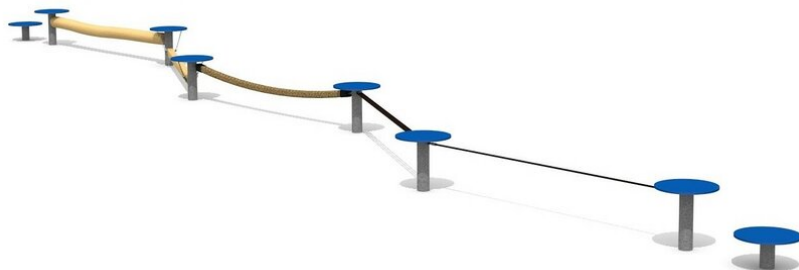

**Grand parcours d'équilibre** Une autre innovation de bimbo. Ce jeu est une école de coordination et d'équilibre, plutôt qu'un jeu d'enfants. Divers éléments et difficultés sont disponibles. Différentes exécutions. Poteaux en métal zingué avec plateaux en PE résistant aux intempéries. Couleurs de votre choix; noir, vert, bleu, rouge.

Création HINNEN

**Numéro de l'article** BA.052.5.C  
**Nom de l'article** bimbo école d'équilibre 5 - color

Age de jeu 5+  
 Hauteur de chute 60 cm  
 Place nécessaire 2190 x 450 cm  
 Protection de chute Minimum gazon  
 Zone de protection de chute 83 m<sup>2</sup>  
 Dimension de l'engin 1890 x 150 x 60 cm  
 Fondations 6 pce  
 Total béton 4,4 m<sup>3</sup>  
 Pièce la plus lourde 25 kg  
 Nombre de monteurs 2  
 Temps de montage 6 h complet  
 Garantie pièces A vie détachées  
 Spécial A installer sur gazon