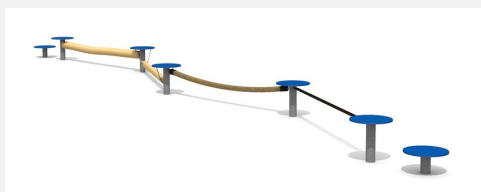

**Grand parcours d'équilibre** Une autre innovation de bimbo. Ce jeu est une école de coordination et d'équilibre, plutôt qu'un jeu d'enfants. Divers éléments et difficultés sont disponibles. Différentes exécutions. Poteaux en métal zingué avec plateaux en PE résistant aux intempéries. Couleurs de votre choix; noir, vert, bleu, rouge.

Création HINNEN

**Numéro de l'article** BA.052.5.C  
**Nom de l'article** bimbo école d'équilibre 5 - color

Age de jeu 5+  
 Hauteur de chute 60 cm  
 Place nécessaire 2190 x 450 cm  
 Protection de chute Minimum gazon  
 Zone de protection de chute 83 m<sup>2</sup>  
 Dimension de l'engin 1890 x 150 x 60 cm  
 Fondations 6 pce  
 Total béton 4,4 m<sup>3</sup>  
 Pièce la plus lourde 25 kg  
 Nombre de monteurs 2  
 Temps de montage 6 h complet  
 Garantie pièces A vie détachées  
 Spécial A installer sur gazon

Autres produits de ce groupe

BA.052.0.C  
bimbo école d'équilibre 1 color

BA.052.1.C  
bimbo école d'équilibre 1 - color

BA.052.2.C  
bimbo école d'équilibre 2- color

BA.052.3.C  
bimbo école d'équilibre 3 - color