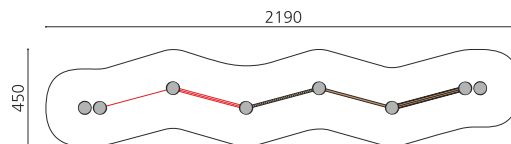

**Grand parcours d'équilibre** Une autre innovation de bimbo. Ce jeu est une école de coordination et d'équilibre, plutôt qu'un jeu d'enfants. Divers éléments et difficultés sont disponibles. Différentes exécutions. Poteaux en métal zingué avec plateaux en PE résistant aux intempéries. Couleurs de votre choix; noir, vert, bleu, rouge.

Création HINNEN

**Numéro de l'article** BA.052.5.C  
**Nom de l'article** bimbo école d'équilibre 5 - color

Age de jeu 5+  
 Hauteur de chute 60 cm  
 Place nécessaire 2190 x 450 cm  
 Protection de chute Minimum gazon  
 Zone de protection de chute 83 m<sup>2</sup>  
 Dimension de l'engin 1890 x 150 x 60 cm  
 Fondations 6 pce  
 Total béton 4,4 m<sup>3</sup>  
 Pièce la plus lourde 25 kg  
 Nombre de monteurs 2  
 Temps de montage 6 h complet  
 Garantie pièces A vie détachées  
 Spécial A installer sur gazon