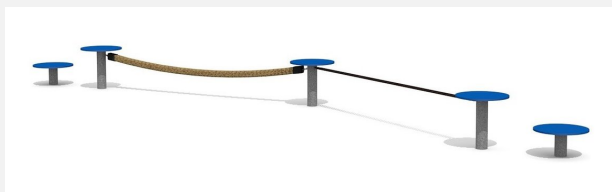

**Grand parcours d'équilibre** Une autre innovation de bimbo. Ce jeu est une école de coordination et d'équilibre, plutôt qu'un jeu d'enfants. Divers éléments et difficultés sont disponibles. Différentes exécutions. Poteaux en métal zingué avec plateaux en PE résistant aux intempéries. Couleurs de votre choix; noir, vert, bleu, rouge.

Création HINNEN

**Numéro de l'article** BA.052.5.C  
**Nom de l'article** bimbo école d'équilibre 5 - color

Age de jeu 5+  
 Hauteur de chute 60 cm  
 Place nécessaire 2190 x 450 cm  
 Protection de chute Minimum gazon  
 Zone de protection de chute 83 m<sup>2</sup>  
 Dimension de l'engin 1890 x 150 x 60 cm  
 Fondations 6 pce  
 Total béton 4,4 m<sup>3</sup>  
 Pièce la plus lourde 25 kg  
 Nombre de monteurs 2  
 Temps de montage 6 h complet  
 Garantie pièces A vie détachées  
 Spécial A installer sur gazon

Autres produits de ce groupe

BA.052.0.C  
bimbo école d'équilibre 1 color

BA.052.1.C  
bimbo école d'équilibre 1 - color

BA.052.2.C  
bimbo école d'équilibre 2- color

BA.052.3.C  
bimbo école d'équilibre 3 - color