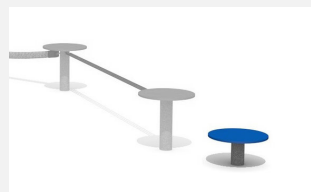

Autres produits de ce groupe

BA.052.0.C
bimbo école d'équilibre 1 color