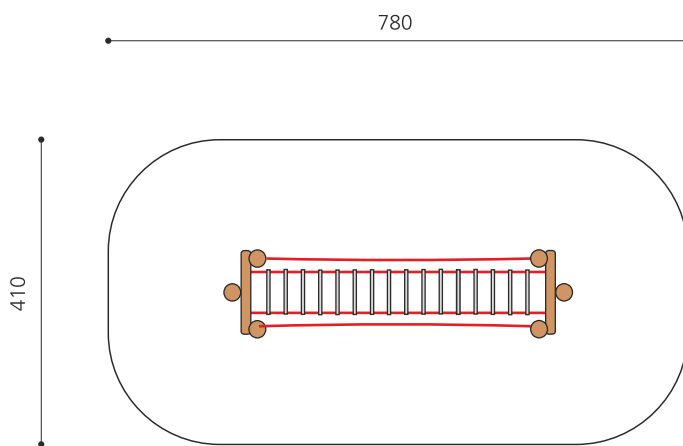

Passerelle d'équilibre intéressante Les passerelles d'équilibre sont des ponts d'habileté. D'autres longueurs, sur demande. Armature en bois de robinier massif, croissance naturelle, non traité. Cordes armées.

steel

nature

Création HINNEN

Numéro de l'article BA.056.04.R
Nom de l'article Traverse chancelante 400 cm - robinier

Age de jeu	4+
Hauteur de chute	80 cm
Place nécessaire	780 x 410 cm
Protection de chute	Minimum gazon
Zone de protection de chute	31 m ²
Dimension de l'engin	480 x 110 x 175 cm
Fondations	2 pce
Total béton	2,46 m ³
Pièce la plus lourde	180 kg
Nombre de monteurs	2
Temps de montage complet	4 h
Garantie pièces détachées	A vie
Spécial	A installer sur gazon