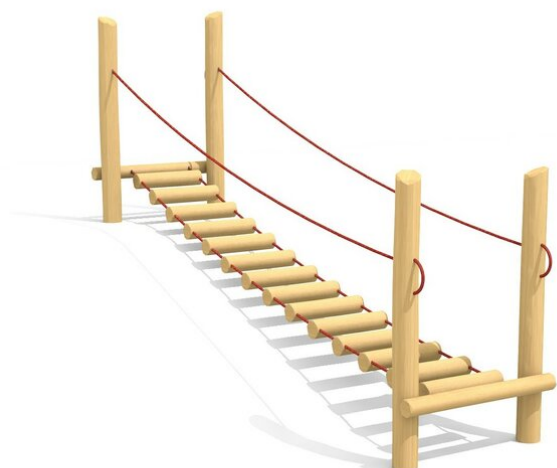

Passerelle d'équilibre intéressante Les passerelles d'équilibre sont des ponts d'habileté. D'autres longueurs, sur demande. Armature en bois de robinier massif, croissance naturelle, non traité. Cordes armées.

steel

nature

Création HINNEN

Numéro de l'article BA.056.04.R
Nom de l'article Traverse chancelante 400 cm - robinier

Age de jeu	4+
Hauteur de chute	80 cm
Place nécessaire	780 x 410 cm
Protection de chute	Minimum gazon
Zone de protection de chute	31 m ²
Dimension de l'engin	480 x 110 x 175 cm
Fondations	2 pce
Total béton	2,46 m ³
Pièce la plus lourde	180 kg
Nombre de monteurs	2
Temps de montage complet	4 h
Garantie pièces détachées	A vie
Spécial	A installer sur gazon

Autres produits de ce groupe

BA.056.04
Traverse chancelante 400 cm

BA.056.14
Traverse chancelante avec corde 400 cm

BA.056.14.R
Traverse chancelante avec