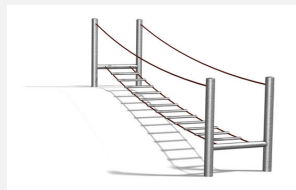

Passerelle d'équilibre intéressante Les passerelles d'équilibre sont des ponts d'habileté. D'autres longueurs, sur demande. Armature en bois de robinier massif, croissance naturelle, non traité. Cordes armées.

steel

nature

Création HINNEN

Numéro de l'article BA.056.04.R
Nom de l'article Traverse chancelante 400 cm - robinier

Age de jeu	4+
Hauteur de chute	80 cm
Place nécessaire	780 x 410 cm
Protection de chute	Minimum gazon
Zone de protection de chute	31 m ²
Dimension de l'engin	480 x 110 x 175 cm
Fondations	2 pce
Total béton	2,46 m ³
Pièce la plus lourde	180 kg
Nombre de monteurs	2
Temps de montage complet	4 h
Garantie pièces détachées	A vie
Spécial	A installer sur gazon

Autres produits de ce groupe

BA.056.04
Traverse chancelante 400 cm

BA.056.14
Traverse chancelante avec corde 400 cm

BA.056.14.R
Traverse chancelante avec