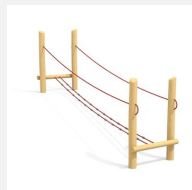

Passerelle d'équilibre intéressante Les passerelles d'équilibre sont des ponts d'habileté. D'autres longueurs, sur demande. Armature en bois de robinier massif, croissance naturelle, non traité. Cordes armées.

steel

nature

Création HINNEN

Numéro de l'article BA.056.04.R
Nom de l'article Traverse chancelante 400 cm - robinier

Age de jeu	4+
Hauteur de chute	80 cm
Place nécessaire	780 x 410 cm
Protection de chute	Minimum gazon
Zone de protection de chute	31 m ²
Dimension de l'engin	480 x 110 x 175 cm
Fondations	2 pce
Total béton	2,46 m ³
Pièce la plus lourde	180 kg
Nombre de monteurs	2
Temps de montage complet	4 h
Garantie pièces détachées	A vie
Spécial	A installer sur gazon

Autres produits de ce groupe

BA.056.04
Traverse chancelante 400 cm

BA.056.14
Traverse chancelante avec corde 400 cm

BA.056.14.R
Traverse chancelante avec