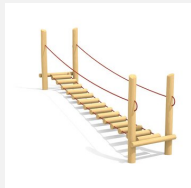

Passerelle d'équilibre exigeante Les passerelles d'équilibre sont des ponts d'habileté. D'autres longueurs, sur demande. Armature en bois de robinier massif, croissance naturelle, non traité. Cordes armées.

Création HINNEN

Numéro de l'article	BA.056.14.R
Nom de l'article	Traverse chancelante avec corde 400 cm - robinier
Age de jeu	4+
Hauteur de chute	80 cm
Place nécessaire	780 x 410 cm
Protection de chute	Minimum gazon
Zone de protection de chute	31 m ²
Dimension de l'engin	480 x 110 x 175 cm
Fondations	2 pce
Total béton	2.46 m ³
Pièce la plus lourde	150 kg
Nombre de monteurs	2
Temps de montage complet	4 h
Garantie pièces détachées	A vie
Spécial	A installer sur gazon

Autres produits de ce groupe

BA.056.04
Traverse chancelante 400 cm

BA.056.04.R
Traverse chancelante 400

BA.056.14
Traverse chancelante avec corde 400 cm