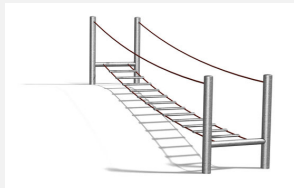

Passerelle d'équilibre exigeante Les passerelles d'équilibre sont des ponts d'habileté. D'autres longueurs, sur demande. Armature en bois de robinier massif, croissance naturelle, non traité. Cordes armées.

Création HINNEN

Numéro de l'article	BA.056.14.R
Nom de l'article	Traverse chancelante avec corde 400 cm - robinier
Age de jeu	4+
Hauteur de chute	80 cm
Place nécessaire	780 x 410 cm
Protection de chute	Minimum gazon
Zone de protection de chute	31 m ²
Dimension de l'engin	480 x 110 x 175 cm
Fondations	2 pce
Total béton	2.46 m ³
Pièce la plus lourde	150 kg
Nombre de monteurs	2
Temps de montage complet	4 h
Garantie pièces détachées	A vie
Spécial	A installer sur gazon

Autres produits de ce groupe

BA.056.04
Traverse chancelante 400 cm

BA.056.04.R
Traverse chancelante 400

BA.056.14
Traverse chancelante avec corde 400 cm