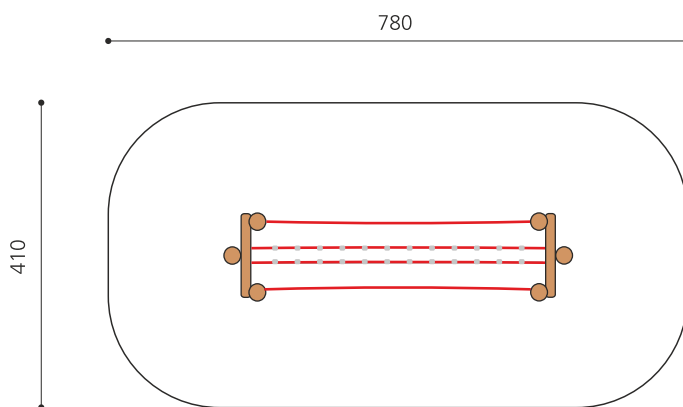

Passerelle d'équilibre exigeante Les passerelles d'équilibre sont des ponts d'habileté. D'autres longueurs, sur demande. Armature en bois de robinier massif, croissance naturelle, non traité. Cordes armées.

Création HINNEN

Numéro de l'article	BA.056.14.R
Nom de l'article	Traverse chancelante avec corde 400 cm - robinier
Age de jeu	4+
Hauteur de chute	80 cm
Place nécessaire	780 x 410 cm
Protection de chute	Minimum gazon
Zone de protection de chute	31 m ²
Dimension de l'engin	480 x 110 x 175 cm
Fondations	2 pce
Total béton	2.46 m ³
Pièce la plus lourde	150 kg
Nombre de monteurs	2
Temps de montage complet	4 h
Garantie pièces détachées	A vie
Spécial	A installer sur gazon