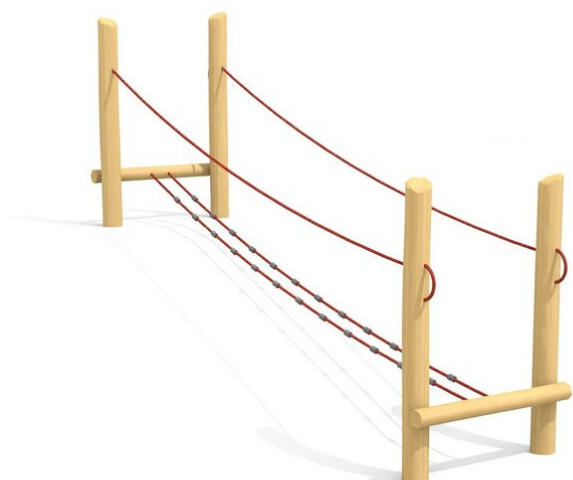

Passerelle d'équilibre exigeante Les passerelles d'équilibre sont des ponts d'habileté. D'autres longueurs, sur demande. Armature en bois de robinier massif, croissance naturelle, non traité. Cordes armées.

Création HINNEN

Numéro de l'article	BA.056.14.R
Nom de l'article	Traverse chancelante avec corde 400 cm - robinier
Age de jeu	4+
Hauteur de chute	80 cm
Place nécessaire	780 x 410 cm
Protection de chute	Minimum gazon
Zone de protection de chute	31 m ²
Dimension de l'engin	480 x 110 x 175 cm
Fondations	2 pce
Total béton	2.46 m ³
Pièce la plus lourde	150 kg
Nombre de monteurs	2
Temps de montage complet	4 h
Garantie pièces détachées	A vie
Spécial	A installer sur gazon

Autres produits de ce groupe

BA.056.04
Traverse chancelante 400 cm

BA.056.04.R
Traverse chancelante 400

BA.056.14
Traverse chancelante avec corde 400 cm