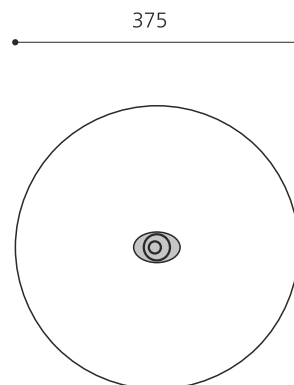

Création Linie M

<b>Numéro de l'article</b>	<b>BA.242.507.1.3</b>
<b>Nom de l'article</b>	<b>Twist color</b>
Age de jeu	5+
Hauteur de chute	45 cm
Place nécessaire	Ø 375 cm
Protection de chute	Minimum gazon
Zone de protection de chute	11 m <sup>2</sup>
Dimension de l'engin	75 x 45 x 35 cm
Fondations	1 pce
Total béton	0.17 m <sup>3</sup>
Pièce la plus lourde	45 kg
Nombre de monteurs	1
Temps de montage complet	1 h
Garantie pièces détachées	A vie
Spécial	A installer sur gazon