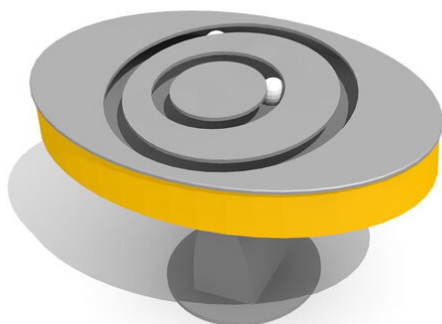

**Labyrinthe de billes** Bougez vos hanches. Les grands danseurs ont aussi commencé tout petits. Jeu pour débutants ou confirmés, tous ont accès au parquet. Exécution en inox. Roulements sans entretien. Variante color en rouge, jaune ou bleu.

Création Linie M

<b>Numéro de l'article</b>	<b>BA.242.507.1.3</b>
<b>Nom de l'article</b>	<b>Twist color</b>
Age de jeu	5+
Hauteur de chute	45 cm
Place nécessaire	Ø 375 cm
Protection de chute	Minimum gazon
Zone de protection de chute	11 m <sup>2</sup>
Dimension de l'engin	75 x 45 x 35 cm
Fondations	1 pce
Total béton	0.17 m <sup>3</sup>
Pièce la plus lourde	45 kg
Nombre de monteurs	1
Temps de montage complet	1 h
Garantie pièces détachées	A vie
Spécial	A installer sur gazon