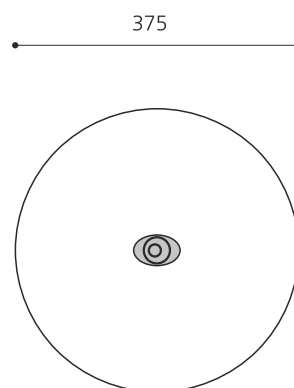

Numéro de l'article	BA.242.507.1.3.I
Nom de l'article	Twist inox
Age de jeu	5+
Hauteur de chute	45 cm
Place nécessaire	Ø 375 cm
Protection de chute	Minimum gazon
Zone de protection de chute	11 m ²
Dimension de l'engin	75 x 45 x 35 cm
Fondations	1 pce
Total béton	0.17 m ³
Pièce la plus lourde	45 kg
Nombre de monteurs	1
Temps de montage complet	1 h
Garantie pièces détachées	A vie
Spécial	A installer sur gazon