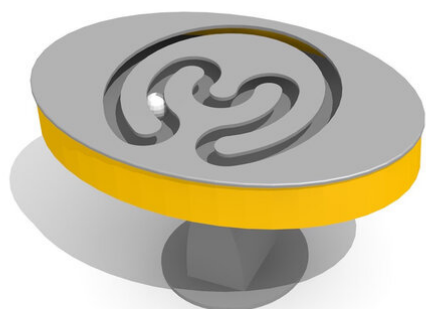

Labyrinthe de billes Bougez vos hanches. Les grands danseurs ont aussi commencé tout petits. Jeu pour débutants ou confirmés, tous ont accès au parquet. Exécution en inox. Roulements sans entretien. Variante color en rouge, jaune ou bleu.

Création Linie M

Numéro de l'article	BA.242.507.2.3
Nom de l'article	Charleston color
Age de jeu	5+
Hauteur de chute	45 cm
Place nécessaire	Ø 375 cm
Protection de chute	Minimum gazon
Zone de protection de chute	11 m ²
Dimension de l'engin	75 x 45 x 35 cm
Fondations	1 pce
Total béton	0.17 m ³
Pièce la plus lourde	45 kg
Nombre de monteurs	1
Temps de montage complet	1 h
Garantie pièces détachées	A vie
Spécial	A installer sur gazon

Autres produits de ce groupe

BA.242.507.1.3
Twist color

BA.242.507.1.3.I
Twist inox

BA.242.507.2.3.I
Charleston inox

BA.242.507.3.3
Hula color

BA.242.507.3.3.I
Hula inox